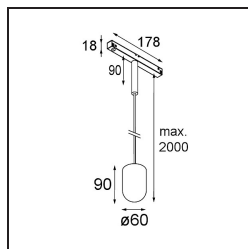

Placebo Track 48V Suspended Up 60 1x LED 1800-3000K WD DALI Black Structure

Die Placebo ist ein Paradigma der spielerischen Wahl zwischen nach oben und nach unten gerichtetem Licht. Sie werden bald die zahlreichen Optionen dieser Leuchte entdecken, die ihnen eine noch größere Auswahl ermöglichen. Verschiedene Formen, Größen und Schirme, speziell für Sie gemacht, und dann die verschiedenen Farbkombinationen. Alles spielerische Instrumente, mit denen Sie Ihre kreative Vision in schöne Rhythmen aus reinen Formen und Licht verwandeln können.

Spezifikationen

Material	13541032
Typ der Lichtquelle	LED
LED Typ	PLACEBO - TCI LED WARMDIM
LED-Technologie	LED-Platine
CRI	Min. 90
Farbtemperatur	1800-3000K (Warm Dim)
Lebensdauer	L80 B20 bei 50.000 Stunden
Leuchtmittel enthalten	Ja
Anzahl Lichtquellen	1
CIE-Fluxcode	20 44 71 45 58
Binning (SDCM)	3
Lichtrichtung	Aufwärts
Eingangsspannung	48 Vdc
Luminaire power (W)	8,4
Schutzklasse	III
Schutzart	20
Glühdrahtprüfung (°C)	960
Dimmprotokoll	DALI
DALI Standard	DALI-2
Innen/Außen	Innen
Anwendung	Decke
Montage	Pendel
Verstellbarkeit	Not Applicable
Abstand zum beleuchteten Objekt (m)	0,1
Primärfarbe & Primäres Finish	Schwarz, Strukturiert
Bruttogewicht (g)	558,0
Lichtstrom pro Lampe (lm)	365
Effizienz (lm/W)	43
UGR	16

Bemerkung

- Glaskugel oder -zylinder nicht enthalten
 - Längere Aufhängung auf Anfrage (Standardlänge ist 2 Meter)
 - Dies ist kein vollständiges Produkt. Placebo Glass oder Placebo Tube und Pista Schiene 48 V-System erforderlich.
 - Dies ist kein vollständiges Produkt. Placebo Glass oder Placebo Tube und Pista Schiene 48 V-System erforderlich.
 - Für Installationen ohne Dimmer wird empfohlen, 1-10-V-Leuchten zu verwenden.
-