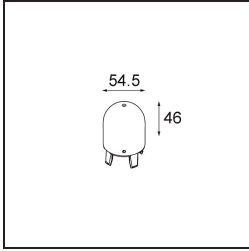

Specifications

Materiaal	13541009
Type Lichtbron	LED
LED type	PLACEBO - TCI LED WARMDIM
LED technologie	Led-printplaat
CRI	Min. 90
Kleurtemperatuur	1800-3000K (Warm Dim)
Levensduur	L80B20 bij 50.000 Uur
Lamp inbegrepen	Ja
Aantal Lichtbronnen	1
CIE-fluxcode	24 48 74 53 72
Binning (SDCM)	3
Lichtrichting	Omhoog
Ingangsspanning	48Vdc
Luminaire power (W)	8,4
Elektriciteitsklasse	III
IP-klasse	20
Gloeidraadtest (°C)	960
Protocol Voor Dimmen	DALI
DALI Standard	DALI-2
Binnen/Buiten	Binnen
Toepassing	Plafond
Montage	Gependeld
Verstelbaarheid	Not Applicable
Afstand tot Verlicht Voorwerp (m)	0,1
Primaire Kleur & Primaire Afwerking	Wit, Structuur
Brutogewicht (g)	558,0
Lumenoutput per lampunit (lm)	365
Efficiëntie (lm/W)	43
UGR	16

Opmerking

- Glazen bol of buis niet inbegrepen
 - Langere hangkabel op verzoek (standaardlengte is 2 meter)
 - Dit is geen compleet product. Placebo Glass of Placebo Tube en Pista Track 48V systeem vereist.
 - Dit is geen compleet product. Placebo Glass of Placebo Tube en Pista Track 48V systeem vereist.
 - Voor installaties zonder dimmer wordt aanbevolen om 1-10 V armaturen te gebruiken.
-

TM30 & CRI Diagrammen

Lichtspreading & Stralingsdiagram

Optische Accessoires

12623038 Glass Tube Up 46 Placebo White Matt

12623238 Glass Tube Up 130 Placebo White Matt

12625038 Glass Ball Up 90 Placebo White Matt