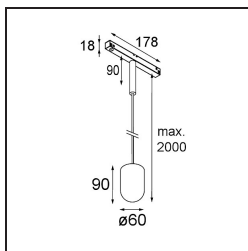

Date
Customer
Project
Type

Placebo Track 48V Suspended Up 60 1x LED 1800-3000K WD DALI White Structure

Specifications

Materiale	13541009
Tipo di Sorgente	LED
Tipologia LED	PLACEBO - TCI LED WARMDIM
Tecnologie LED	LED PCB
CRI	Min. 90
Temperatura di colore della luce	1800-3000K (Warm Dim)
Vita utile	L80B20 @50.000 ore
Lampadina inclusa	Sì
Numero di fonte luminosa	1
Codice di flusso CIE	24 48 74 53 72
Binning (SDCM)	3
Direzione della luce	Indiretta
Volt in ingresso	48Vdc
Luminaire power (W)	8,4
Classificazione elettrica	III
Grado IP	20
Test filo a caldo (°C)	960
Protocollo di regolazione (Dimmer)	DALI
DALI Standard	DALI-2
Interno/Esterno	Interno
Applicazione	Soffitto
Montaggio	Sospeso
Orientabilità	Not Applicable
Distanza dall'oggetto illuminato (m)	0,1
Colore primario & Finitura primaria	Bianco, Strutturata
Peso lordo (g)	558,0
Flusso luminoso per lampade (lm)	365
Efficienza (lm/W)	43
Livello abbagliamento	16

Remark

- Sfera di vetro o tubo non inclusi
 - Cavo di sospensione più lungo su richiesta (la lunghezza standard è di 2 metri)
 - This is not a complete product. Placebo Glass or Placebo Tube and Pista track 48V system required.
 - This is not a complete product. Placebo Glass or Placebo Tube and Pista track 48V system required.
 - Per le installazioni senza dimmer, si raccomanda l'uso di apparecchi da 1-10 V.
-

TM30 & CRI diagram

Light distribution & beam diagram

Accessorio Ottico

12623038 Glass Tube Up 46 Placebo White Matt

12623238 Glass Tube Up 130 Placebo White Matt

12625038 Glass Ball Up 90 Placebo White Matt