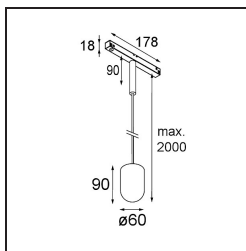

*Placebo Track 48V Suspended Up 60 1x LED 1800-3000K WD DALI White Structure*

Placebo è un paradigma di scelte giocose di uplight e downlight. Scoprirai presto le numerose opzioni disponibili, per una scelta davvero ampia. Forme, dimensioni e tonalità diverse pensate per te, a cui aggiungere combinazioni di colori di ogni genere. Tutti strumenti giocosi per trasformare la tua idea creativa in ritmi incantevoli di forme pure e di luce.

### Specifications

Materiale	13541009
Tipo di Sorgente	LED
Tipologia LED	PLACEBO - TCI LED WARMDIM
Tecnologie LED	LED PCB
CRI	Min. 90
Temperatura di colore della luce	1800-3000K (Warm Dim)
Vita utile	L80B20 @50.000 ore
Lampadina inclusa	Sì
Numero di fonte luminosa	1
Codice di flusso CIE	24 48 74 53 72
Binning (SDCM)	3
Direzione della luce	Indiretta
Volt in ingresso	48Vdc
Luminaire power (W)	8,4
Classificazione elettrica	III
Grado IP	20
Test filo a caldo (°C)	960
Protocollo di regolazione (Dimmer)	DALI
DALI Standard	DALI-2
Interno/Esterno	Interno
Applicazione	Soffitto
Montaggio	Sospeso
Orientabilità	Not Applicable
Distanza dall'oggetto illuminato (m)	0,1
Colore primario & Finitura primaria	Bianco, Strutturata
Peso lordo (g)	558,0
Flusso luminoso per lampade (lm)	365
Efficienza (lm/W)	43
Livello abbagliamento	16

---

Remark

- Sfera di vetro o tubo non inclusi
  - Cavo di sospensione più lungo su richiesta (la lunghezza standard è di 2 metri)
  - This is not a complete product. Placebo Glass or Placebo Tube and Pista track 48V system required.
  - This is not a complete product. Placebo Glass or Placebo Tube and Pista track 48V system required.
  - Per le installazioni senza dimmer, si raccomanda l'uso di apparecchi da 1-10 V.
-

**TM30 & CRI diagram**

**Light distribution & beam diagram**

**Accessorio Ottico**

12623038 Glass Tube Up 46 Placebo White Matt

12623238 Glass Tube Up 130 Placebo White Matt

12625038 Glass Ball Up 90 Placebo White Matt