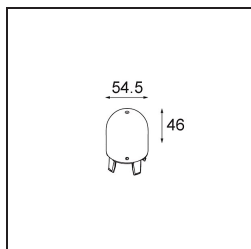

### Specifications

Materiale	13541009
Tipo di Sorgente	LED
Tipologia LED	PLACEBO - TCI LED WARMDIM
Tecnologie LED	LED PCB
CRI	Min. 90
Temperatura di colore della luce	1800-3000K (Warm Dim)
Vita utile	L80B20 @50.000 ore
Lampadina inclusa	Sì
Numero di fonte luminosa	1
Codice di flusso CIE	24 48 74 53 72
Binning (SDCM)	3
Direzione della luce	Indiretta
Volt in ingresso	48Vdc
Luminaire power (W)	8,4
Classificazione elettrica	III
Grado IP	20
Test filo a caldo (°C)	960
Protocollo di regolazione (Dimmer)	DALI
DALI Standard	DALI-2
Interno/Esterno	Interno
Applicazione	Soffitto
Montaggio	Sospeso
Orientabilità	Not Applicable
Distanza dall'oggetto illuminato (m)	0,1
Colore primario & Finitura primaria	Bianco, Strutturata
Peso lordo (g)	558,0
Flusso luminoso per lampade (lm)	365
Efficienza (lm/W)	43
Livello abbagliamento	16

---

Remark

- Sfera di vetro o tubo non inclusi
  - Cavo di sospensione più lungo su richiesta (la lunghezza standard è di 2 metri)
  - This is not a complete product. Placebo Glass or Placebo Tube and Pista track 48V system required.
  - This is not a complete product. Placebo Glass or Placebo Tube and Pista track 48V system required.
  - Per le installazioni senza dimmer, si raccomanda l'uso di apparecchi da 1-10 V.
-

**TM30 & CRI diagram**

**Light distribution & beam diagram**

**Accessorio Ottico**

12623038 Glass Tube Up 46 Placebo White Matt

12623238 Glass Tube Up 130 Placebo White Matt

12625038 Glass Ball Up 90 Placebo White Matt