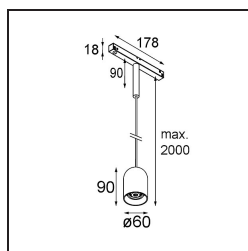

Specifications

| | |
|--------------------------------------|---------------------------------------|
| Materiale | 13540984 |
| Tipo di Sorgente | LED |
| Tipologia LED | PLACEBO - TCI LED 12x 3030 |
| Tecnologie LED | LED PCB |
| CRI | Min. 90 |
| Temperatura di colore della luce | 3000K |
| Vita utile | L80B20 @50.000 ore |
| Lampadina inclusa | Sì |
| Numero di fonte luminosa | 1 |
| Codice di flusso CIE | 24 48 74 53 72 |
| Binning (SDCM) | 3 |
| Direzione della luce | Diretta |
| Volt in ingresso | 48Vdc |
| Luminaire power (W) | 7,1 |
| Classificazione elettrica | III |
| Grado IP | 20 |
| Test filo a caldo (°C) | 960 |
| Protocollo di regolazione (Dimmer) | DALI |
| DALI Standard | DALI-2 |
| Interno/Esterno | Interno |
| Applicazione | Soffitto |
| Montaggio | Sospeso |
| Orientabilità | Not Applicable |
| Distanza dall'oggetto illuminato (m) | 0,1 |
| Colore primario & Finitura primaria | Argento Bronzo, Anodizzata Spazzolata |
| Peso lordo (g) | 558,0 |
| Flusso luminoso per lampade (lm) | 625 |
| Efficienza (lm/W) | 88 |
| Livello abbagliamento | 18 |

Remark

- Sfera di vetro o tubo non inclusi
 - Cavo di sospensione più lungo su richiesta (la lunghezza standard è di 2 metri)
 - This is not a complete product. Placebo Glass or Placebo Tube and Pista track 48V system required.
 - This is not a complete product. Placebo Glass or Placebo Tube and Pista track 48V system required.
 - Per le installazioni senza dimmer, si raccomanda l'uso di apparecchi da 1-10 V.
-

TM30 & CRI diagram

Light distribution & beam diagram

Accessorio Ottico

12624038 Glass Tube Down 46 Placebo White Matt

12624238 Glass Tube Down 130 Placebo White Matt

12626038 Glass Ball Down 90 Placebo White Matt