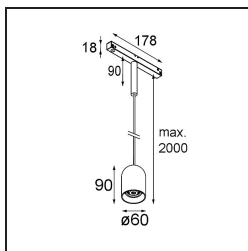

### Specifications

Materiale	13540984
Tipo di Sorgente	LED
Tipologia LED	PLACEBO - TCI LED 12x 3030
Tecnologie LED	LED PCB
CRI	Min. 90
Temperatura di colore della luce	3000K
Vita utile	L80B20 @50.000 ore
Lampadina inclusa	Sì
Numero di fonte luminosa	1
Codice di flusso CIE	24 48 74 53 72
Binning (SDCM)	3
Direzione della luce	Diretta
Volt in ingresso	48Vdc
Luminaire power (W)	7,1
Classificazione elettrica	III
Grado IP	20
Test filo a caldo (°C)	960
Protocollo di regolazione (Dimmer)	DALI
DALI Standard	DALI-2
Interno/Esterno	Interno
Applicazione	Soffitto
Montaggio	Sospeso
Orientabilità	Not Applicable
Distanza dall'oggetto illuminato (m)	0,1
Colore primario & Finitura primaria	Argento Bronzo, Anodizzata Spazzolata
Peso lordo (g)	558,0
Flusso luminoso per lampade (lm)	625
Efficienza (lm/W)	88
Livello abbagliamento	18

---

Remark

- Sfera di vetro o tubo non inclusi
  - Cavo di sospensione più lungo su richiesta (la lunghezza standard è di 2 metri)
  - This is not a complete product. Placebo Glass or Placebo Tube and Pista track 48V system required.
  - This is not a complete product. Placebo Glass or Placebo Tube and Pista track 48V system required.
  - Per le installazioni senza dimmer, si raccomanda l'uso di apparecchi da 1-10 V.
-

**TM30 & CRI diagram**

**Light distribution & beam diagram**

**Accessorio Ottico**

12624038 Glass Tube Down 46 Placebo White Matt

12624238 Glass Tube Down 130 Placebo White Matt

12626038 Glass Ball Down 90 Placebo White Matt