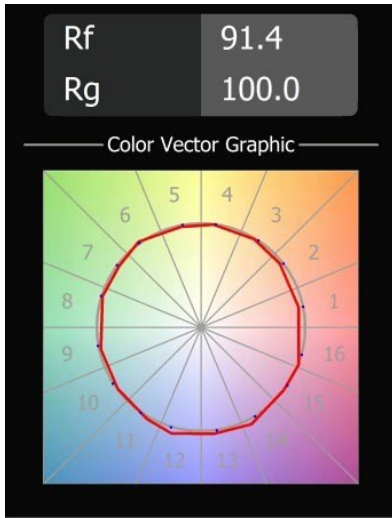

TM30 & CRI diagram