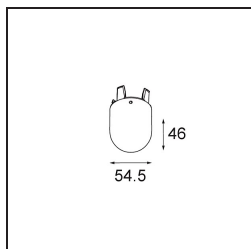

### Specifications

Materiale	13540984
Tipo di Sorgente	LED
Tipologia LED	PLACEBO - TCI LED 12x 3030
Tecnologie LED	LED PCB
CRI	Min. 90
Temperatura di colore della luce	3000K
Vita utile	L80B20 @50.000 ore
Lampadina inclusa	Sì
Numero di fonte luminosa	1
Codice di flusso CIE	24 48 74 53 72
Binning (SDCM)	3
Direzione della luce	Diretta
Volt in ingresso	48Vdc
Luminaire power (W)	7,1
Classificazione elettrica	III
Grado IP	20
Test filo a caldo (°C)	960
Protocollo di regolazione (Dimmer)	DALI
DALI Standard	DALI-2
Interno/Esterno	Interno
Applicazione	Soffitto
Montaggio	Sospeso
Orientabilità	Not Applicable
Distanza dall'oggetto illuminato (m)	0,1
Colore primario & Finitura primaria	Argento Bronzo, Anodizzata Spazzolata
Peso lordo (g)	558,0
Flusso luminoso per lampade (lm)	625
Efficienza (lm/W)	88
Livello abbagliamento	18

---

Remark

- Sfera di vetro o tubo non inclusi
  - Cavo di sospensione più lungo su richiesta (la lunghezza standard è di 2 metri)
  - This is not a complete product. Placebo Glass or Placebo Tube and Pista track 48V system required.
  - This is not a complete product. Placebo Glass or Placebo Tube and Pista track 48V system required.
  - Per le installazioni senza dimmer, si raccomanda l'uso di apparecchi da 1-10 V.
-

**TM30 & CRI diagram**

**Light distribution & beam diagram**

**Accessorio Ottico**

12624038 Glass Tube Down 46 Placebo White Matt

12624238 Glass Tube Down 130 Placebo White Matt

12626038 Glass Ball Down 90 Placebo White Matt