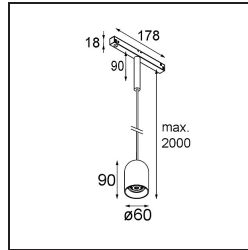

Specifications

Material	13540984
Tipo de fuente de luz	LED
Tipo de LED	PLACEBO - TCI LED 12x 3030
Tecnología LED	PCB LED
CRI	Min. 90
Temperatura del color	3000K
Vida Útil	L80B20 @50.000 horas
Lámpara Incluida	Sí
Número de fuentes de luz	1
Código de flujo CIE	24 48 74 53 72
Binning (SDCM)	3
Dirección de la luz	Directo
Voltaje de entrada	48Vcc
Luminaire power (W)	7,1
Clasificación eléctrica	III
Clasificación del IP	20
Clasificación de hilo incandescente (°C)	960
Protocolo de regulación	DALI
DALI Standard	DALI-2
Interio/Exterior	Interior
Aplicación	Techo
Montaje	Suspendido
Ajustabilidad	Not Applicable
Distancia al objeto iluminado (m)	0,1
Color principal & Acabado principal	Bronce plateado, Anodizado cepillado
Peso bruto (g)	558,0
Flujo luminoso por lámpara (lm)	625
Eficacia (lm/W)	88
Índice de deslumbramiento	18

Remark

- Esfera vidrio o tubo no incluidos
 - Cable de suspensión más largo bajo pedido (la longitud estándar es de 2 metros)
 - Questo non è un prodotto completo. È richiesto Placebo Glass o Placebo Tube e un sistema di binario Pista 48V.
 - This is not a complete product. Placebo Glass or Placebo Tube and Pista track 48V system required.
 - Para instalaciones sin dimmer, se recomienda utilizar luminarias de 1-10 V.
-

TM30 & CRI diagram

Light distribution & beam diagram

Diagrams

Accesorios Opticos

12624038 Glass Tube Down 46 Placebo White Matt

12624238 Glass Tube Down 130 Placebo White Matt

12626038 Glass Ball Down 90 Placebo White Matt