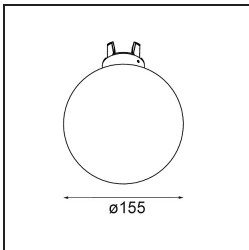

TM30 & CRI Diagramm

Lichtverteilung und Lichtverteilungskurve

Diagramm

Optisches Zubehör

12624038 Glass Tube Down 46 Placebo White Matt

12624238 Glass Tube Down 130 Placebo White Matt

12626038 Glass Ball Down 90 Placebo White Matt