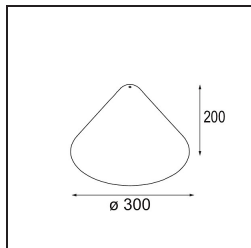

- **12629017** Shade Douli Placebo Champagne Brushed
- **12629018** Shade Douli Placebo Bronze Brushed
- **12629038** Shade Douli Placebo Grey White Matt
- **12629083** Shade Douli Placebo Black Matt

Wählen Sie das benötigte Zubehör