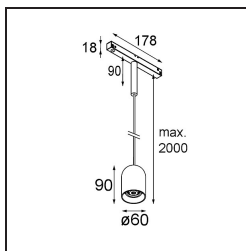

Spezifikationen

Material	13540984
Typ der Lichtquelle	LED
LED Typ	PLACEBO - TCI LED 12x 3030
LED-Technologie	LED-Platine
CRI	Min. 90
Farbtemperatur	3000K
Lebensdauer	L80 B20 bei 50.000 Stunden
Leuchtmittel enthalten	Ja
Anzahl Lichtquellen	1
CIE-Fluxcode	24 48 74 53 72
Binning (SDCM)	3
Lichtrichtung	Abwärts
Eingangsspannung	48 Vdc
Luminaire power (W)	7,1
Schutzklasse	III
Schutzart	20
Glühdrahtprüfung (°C)	960
Dimmprotokoll	DALI
DALI Standard	DALI-2
Innen/Außen	Innen
Anwendung	Decke
Montage	Pendel
Verstellbarkeit	Not Applicable
Abstand zum beleuchteten Objekt (m)	0,1
Primärfarbe & Primäres Finish	Silber-Bronze, Gebürstet und Eloxiert
Bruttogewicht (g)	558,0
Lichtstrom pro Lampe (lm)	625
Effizienz (lm/W)	88
UGR	18

Bemerkung	<ul style="list-style-type: none">• Glaskugel oder -zylinder nicht enthalten• Längere Aufhängung auf Anfrage (Standardlänge ist 2 Meter)• Dies ist kein vollständiges Produkt. Placebo Glass oder Placebo Tube und Pista Schiene 48 V-System erforderlich.• Dies ist kein vollständiges Produkt. Placebo Glass oder Placebo Tube und Pista Schiene 48 V-System erforderlich.• Für Installationen ohne Dimmer wird empfohlen, 1-10-V-Leuchten zu verwenden.
-----------	--