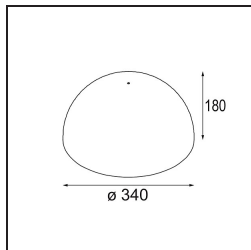

12627038 Shade Sombrero Placebo Grey White Matt

12627083 Shade Sombrero Placebo Black Matt

- **12628017** Shade Beanie Placebo Champagne Brushed
- **12628018** Shade Beanie Placebo Bronze Brushed
- **12628038** Shade Beanie Placebo Grey White Matt
- **12628083** Shade Beanie Placebo Black Matt