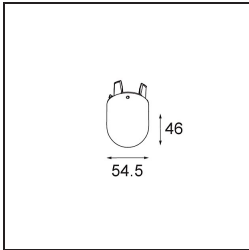

TM30 & CRI Diagramm

Lichtverteilung und Lichtverteilungskurve

Diagramm

Optisches Zubehör

12624038 Glass Tube Down 46 Placebo White Matt

12624238 Glass Tube Down 130 Placebo White Matt

12626038 Glass Ball Down 90 Placebo White Matt