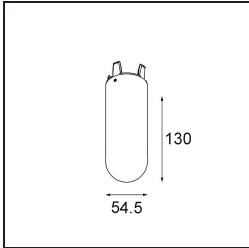

TM30 & CRI Diagramm

Lichtverteilung und Lichtverteilungskurve

Diagramm

Optisches Zubehör

12624038 Glass Tube Down 46 Placebo White Matt

12624238 Glass Tube Down 130 Placebo White Matt

12626038 Glass Ball Down 90 Placebo White Matt