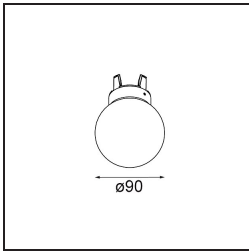

TM30 & CRI Diagramm

Lichtverteilung und Lichtverteilungskurve

Diagramm

Optisches Zubehör

12624038 Glass Tube Down 46 Placebo White Matt

12624238 Glass Tube Down 130 Placebo White Matt

12626038 Glass Ball Down 90 Placebo White Matt