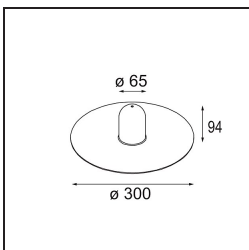

Dekorative Zubehör

12627017 Shade Sombrero Placebo Champagne Brushed

12627018 Shade Sombrero Placebo Bronze Brushed