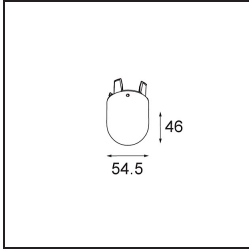

### Caractéristiques

Matériaux	13540982
Type de Source Lumineuse	LED
Type de LED	PLACEBO - TCI LED 12x 3030
Technologie LED	PCB de LED
CRI	Min. 90
Température de Couleur	3000K
Durée de Vie	L80B20 à 50 000 heures
Ampoule incluse	Oui
Nombre de Sources Lumineuses	1
Code de flux CIE	24 48 74 53 72
Groupe (SDCM)	3
Direction de la Lumière	Bas
Tension d'Entrée	48 V CC
Luminaire power (W)	7,1
Classe Électrique	III
Indice de protection IP	20
Essai au fil incandescent (°C)	960
Protocole de Variation	DALI
DALI Standard	DALI-2
Intérieur/extérieur	Intérieur
Application	Plafond
Montage	Suspendu
Ajustabilité	Not Applicable
Distance avec l'Objet Éclairé (m)	0,1
Couleur Principale & Finition Principale	Bronze, Anodisé Brossé
Poids brut (g)	558,0
Flux lumineux par lampe (lm)	625
Efficacité (lm/W)	88
UGR	18

---

Commentaire

- Sphère ou tube en verre non inclus.
  - Câble de suspension plus long sur demande (la longueur standard est de 2 mètres)
  - Ceci n'est pas un produit complet. Placebo Glass ou Placebo Tube et système Pista Track 48V requis.
  - Ceci n'est pas un produit complet. Placebo Glass ou Placebo Tube et système Pista Track 48V requis.
  - Pour les installations sans variateur, il est recommandé d'utiliser des luminaires de 1 à 10 V.
-

**TM30 & CRI diagrammes**

**Distribution de Lumière & Schéma de Faisceau**

*Accessoires d'Eclairage optiques*

12624038 Glass Tube Down 46 Placebo White Matt

12624238 Glass Tube Down 130 Placebo White Matt