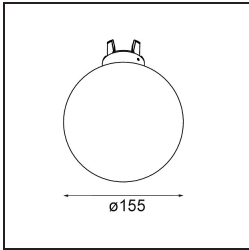

12626238 Glass Ball Down 155 Placebo White Matt