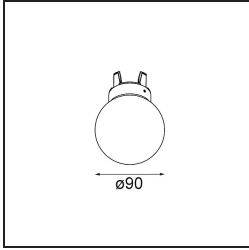

### Caractéristiques

Matériaux	13540982
Type de Source Lumineuse	LED
Type de LED	PLACEBO - TCI LED 12x 3030
Technologie LED	PCB de LED
CRI	Min. 90
Température de Couleur	3000K
Durée de Vie	L80B20 à 50 000 heures
Ampoule incluse	Oui
Nombre de Sources Lumineuses	1
Code de flux CIE	24 48 74 53 72
Groupe (SDCM)	3
Direction de la Lumière	Bas
Tension d'Entrée	48 V CC
Luminaire power (W)	7,1
Classe Électrique	III
Indice de protection IP	20
Essai au fil incandescent (°C)	960
Protocole de Variation	DALI
DALI Standard	DALI-2
Intérieur/extérieur	Intérieur
Application	Plafond
Montage	Suspendu
Ajustabilité	Not Applicable
Distance avec l'Objet Éclairé (m)	0,1
Couleur Principale & Finition Principale	Bronze, Anodisé Brossé
Poids brut (g)	558,0
Flux lumineux par lampe (lm)	625
Efficacité (lm/W)	88
UGR	18

**TM30 & CRI diagrammes**

**Distribution de Lumière & Schéma de Faisceau**

*Accessoires d'Eclairage optiques*

12624038 Glass Tube Down 46 Placebo White Matt

12624238 Glass Tube Down 130 Placebo White Matt