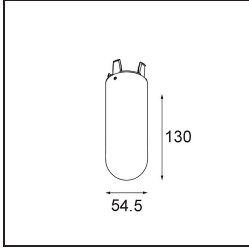

**TM30 & CRI diagrammes**

**Distribution de Lumière & Schéma de Faisceau**

*Accessoires d'Eclairage optiques*

12624038 Glass Tube Down 46 Placebo White Matt

12624238 Glass Tube Down 130 Placebo White Matt