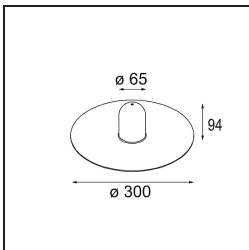

Accessoires d'Eclairage décoratives

12627017 Shade Sombrero Placebo Champagne Brushed

12627018 Shade Sombrero Placebo Bronze Brushed