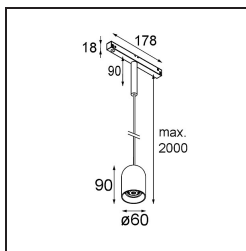

Specifications

Materiale	13540941
Tipo di Sorgente	LED
Tipologia LED	PLACEBO - TCI LED 12x 3030
Tecnologie LED	LED PCB
CRI	Min. 90
Temperatura di colore della luce	3000K
Vita utile	L80B20 @50.000 ore
Lampadina inclusa	Sì
Numero di fonte luminosa	1
Codice di flusso CIE	24 48 74 53 72
Binning (SDCM)	3
Direzione della luce	Diretta
Volt in ingresso	48Vdc
Luminaire power (W)	7,1
Classificazione elettrica	III
Grado IP	20
Test filo a caldo (°C)	960
Protocollo di regolazione (Dimmer)	DALI
DALI Standard	DALI-2
Interno/Esterno	Interno
Applicazione	Soffitto
Montaggio	Sospeso
Orientabilità	Not Applicable
Distanza dall'oggetto illuminato (m)	0,1
Colore primario & Finitura primaria	Champagne, Anodizzata Spazzolata
Peso lordo (g)	558,0
Flusso luminoso per lampade (lm)	625
Efficienza (lm/W)	88
Livello abbagliamento	18

Remark

- Sfera di vetro o tubo non inclusi
 - Cavo di sospensione più lungo su richiesta (la lunghezza standard è di 2 metri)
 - This is not a complete product. Placebo Glass or Placebo Tube and Pista track 48V system required.
 - This is not a complete product. Placebo Glass or Placebo Tube and Pista track 48V system required.
 - Per le installazioni senza dimmer, si raccomanda l'uso di apparecchi da 1-10 V.
-

TM30 & CRI diagram

Light distribution & beam diagram

Diagrams

Accessorio Ottico

12624038 Glass Tube Down 46 Placebo White Matt

12624238 Glass Tube Down 130 Placebo White Matt

12626038 Glass Ball Down 90 Placebo White Matt