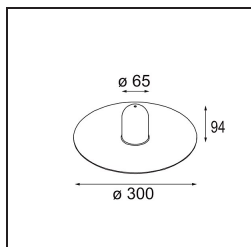

Dekorative Zubehör

12627017 Shade Sombrero Placebo Champagne Brushed

12627018 Shade Sombrero Placebo Bronze Brushed