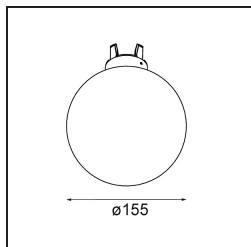

### Optisches Zubehör

12624038 Glass Tube Down 46 Placebo White Matt

12624238 Glass Tube Down 130 Placebo White Matt

12626038 Glass Ball Down 90 Placebo White Matt

12626238 Glass Ball Down 155 Placebo White Matt