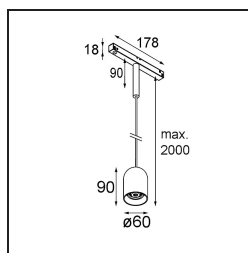

### Specifications

Material	13540981
Tipo de fuente de luz	LED
Tipo de LED	PLACEBO - TCI LED 12x 3030
Tecnología LED	PCB LED
CRI	Min. 90
Temperatura del color	3000K
Vida Útil	L80B20 @50.000 horas
Lámpara Incluida	Sí
Número de fuentes de luz	1
Código de flujo CIE	24 48 74 53 72
Binning (SDCM)	3
Dirección de la luz	Directo
Voltaje de entrada	48Vcc
Luminaire power (W)	7,1
Clasificación eléctrica	III
Clasificación del IP	20
Clasificación de hilo incandescente (°C)	960
Protocolo de regulación	DALI
DALI Standard	DALI-2
Interio/Exterior	Interior
Aplicación	Techo
Montaje	Suspendido
Ajustabilidad	Not Applicable
Distancia al objeto iluminado (m)	0,1
Color principal & Acabado principal	Negro, Anodizado cepillado
Peso bruto (g)	558,0
Flujo luminoso por lámpara (lm)	625
Eficacia (lm/W)	88
Índice de deslumbramiento	18

---

Remark

- Esfera vidrio o tubo no incluidos
  - Cable de suspensión más largo bajo pedido (la longitud estándar es de 2 metros)
  - Questo non è un prodotto completo. È richiesto Placebo Glass o Placebo Tube e un sistema di binario Pista 48V.
  - This is not a complete product. Placebo Glass or Placebo Tube and Pista track 48V system required.
  - Para instalaciones sin dimmer, se recomienda utilizar luminarias de 1-10 V.
-