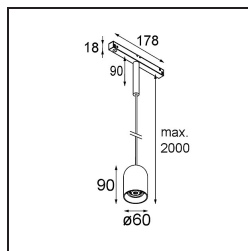

Date
Customer
Project
Type

Placebo Track 48V Suspended Down 60 1x LED 3000K DALI White Structure

Specifications

Materiale	13540909
Tipo di Sorgente	LED
Tipologia LED	PLACEBO - TCI LED 12x 3030
Tecnologie LED	LED PCB
CRI	Min. 90
Temperatura di colore della luce	3000K
Vita utile	L80B20 @50.000 ore
Lampadina inclusa	Sì
Numero di fonte luminosa	1
Codice di flusso CIE	24 48 74 53 72
Binning (SDCM)	3
Direzione della luce	Diretta
Volt in ingresso	48Vdc
Luminaire power (W)	7,1
Classificazione elettrica	III
Grado IP	20
Test filo a caldo (°C)	960
Protocollo di regolazione (Dimmer)	DALI
DALI Standard	DALI-2
Interno/Esterno	Interno
Applicazione	Soffitto
Montaggio	Sospeso
Orientabilità	Not Applicable
Distanza dall'oggetto illuminato (m)	0,1
Colore primario & Finitura primaria	Bianco, Strutturata
Peso lordo (g)	558,0
Flusso luminoso per lampade (lm)	625
Efficienza (lm/W)	88
Livello abbagliamento	18

Remark

- Sfera di vetro o tubo non inclusi
 - Cavo di sospensione più lungo su richiesta (la lunghezza standard è di 2 metri)
 - This is not a complete product. Placebo Glass or Placebo Tube and Pista track 48V system required.
 - This is not a complete product. Placebo Glass or Placebo Tube and Pista track 48V system required.
 - Per le installazioni senza dimmer, si raccomanda l'uso di apparecchi da 1-10 V.
-

TM30 & CRI diagram

Light distribution & beam diagram

Accessorio Ottico

12624038 Glass Tube Down 46 Placebo White Matt

12624238 Glass Tube Down 130 Placebo White Matt

12626038 Glass Ball Down 90 Placebo White Matt