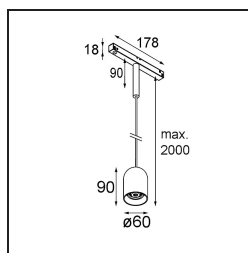

Specifications

Materiale	13540932
Tipo di Sorgente	LED
Tipologia LED	PLACEBO - TCI LED 12x 3030
Tecnologie LED	LED PCB
CRI	Min. 90
Temperatura di colore della luce	3000K
Vita utile	L80B20 @50.000 ore
Lampadina inclusa	Sì
Numero di fonte luminosa	1
Codice di flusso CIE	24 48 74 53 72
Binning (SDCM)	3
Direzione della luce	Diretta
Volt in ingresso	48Vdc
Luminaire power (W)	7,1
Classificazione elettrica	III
Grado IP	20
Test filo a caldo (°C)	960
Protocollo di regolazione (Dimmer)	DALI
DALI Standard	DALI-2
Interno/Esterno	Interno
Applicazione	Soffitto
Montaggio	Sospeso
Orientabilità	Not Applicable
Distanza dall'oggetto illuminato (m)	0,1
Colore primario & Finitura primaria	Nero, Strutturata
Peso lordo (g)	558,0
Flusso luminoso per lampade (lm)	625
Efficienza (lm/W)	88
Livello abbagliamento	18

Remark

- Sfera di vetro o tubo non inclusi
 - Cavo di sospensione più lungo su richiesta (la lunghezza standard è di 2 metri)
 - This is not a complete product. Placebo Glass or Placebo Tube and Pista track 48V system required.
 - This is not a complete product. Placebo Glass or Placebo Tube and Pista track 48V system required.
 - Per le installazioni senza dimmer, si raccomanda l'uso di apparecchi da 1-10 V.
-

TM30 & CRI diagram

Light distribution & beam diagram

Accessorio Ottico

12624038 Glass Tube Down 46 Placebo White Matt

12624238 Glass Tube Down 130 Placebo White Matt

12626038 Glass Ball Down 90 Placebo White Matt