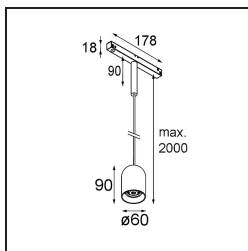

Date
Customer
Project
Type

Placebo Track 48V Suspended Down 60 1x LED 3000K DALI Black Structure

Placebo es un paradigma de atractivas opciones en iluminación hacia arriba y hacia abajo. Pronto descubrirá las muchas variantes que ofrece, para ampliar aún más sus posibilidades. Formas, tamaños y tonos distintos creados para cubrir sus deseos, así como numerosas combinaciones de color. Todos ellos son instrumentos atractivos para transformar su visión creativa en bellos ritmos de luz y formas puras.

Specifications

Material	13540932
Tipo de fuente de luz	LED
Tipo de LED	PLACEBO - TCI LED 12x 3030
Tecnología LED	PCB LED
CRI	Min. 90
Temperatura del color	3000K
Vida Útil	L80B20 @50.000 horas
Lámpara Incluida	Sí
Número de fuentes de luz	1
Código de flujo CIE	24 48 74 53 72
Binning (SDCM)	3
Dirección de la luz	Directo
Voltaje de entrada	48Vcc
Luminaire power (W)	7,1
Clasificación eléctrica	III
Clasificación del IP	20
Clasificación de hilo incandescente (°C)	960
Protocolo de regulación	DALI
DALI Standard	DALI-2
Interio/Exterior	Interior
Aplicación	Techo
Montaje	Suspendido
Ajustabilidad	Not Applicable
Distancia al objeto iluminado (m)	0,1
Color principal & Acabado principal	Negro, Estructura
Peso bruto (g)	558,0
Flujo luminoso por lámpara (lm)	625
Eficacia (lm/W)	88
Índice de deslumbramiento	18

Remark

- Esfera vidrio o tubo no incluidos
 - Cable de suspensión más largo bajo pedido (la longitud estándar es de 2 metros)
 - Questo non è un prodotto completo. È richiesto Placebo Glass o Placebo Tube e un sistema di binario Pista 48V.
 - This is not a complete product. Placebo Glass or Placebo Tube and Pista track 48V system required.
 - Para instalaciones sin dimmer, se recomienda utilizar luminarias de 1-10 V.
-

TM30 & CRI diagram

Light distribution & beam diagram

Accesorios Opticos

12624038 Glass Tube Down 46 Placebo White Matt

12624238 Glass Tube Down 130 Placebo White Matt

12626038 Glass Ball Down 90 Placebo White Matt