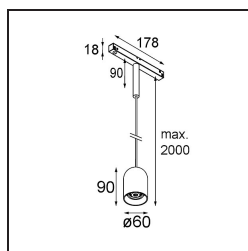

Spezifikationen

Material	13540932
Typ der Lichtquelle	LED
LED Typ	PLACEBO - TCI LED 12x 3030
LED-Technologie	LED-Platine
CRI	Min. 90
Farbtemperatur	3000K
Lebensdauer	L80 B20 bei 50.000 Stunden
Leuchtmittel enthalten	Ja
Anzahl Lichtquellen	1
CIE-Fluxcode	24 48 74 53 72
Binning (SDCM)	3
Lichtrichtung	Abwärts
Eingangsspannung	48 Vdc
Luminaire power (W)	7,1
Schutzklasse	III
Schutzart	20
Glühdrahtprüfung (°C)	960
Dimmprotokoll	DALI
DALI Standard	DALI-2
Innen/Außen	Innen
Anwendung	Decke
Montage	Pendel
Verstellbarkeit	Not Applicable
Abstand zum beleuchteten Objekt (m)	0,1
Primärfarbe & Primäres Finish	Schwarz, Strukturiert
Bruttogewicht (g)	558,0
Lichtstrom pro Lampe (lm)	625
Effizienz (lm/W)	88
UGR	18

Bemerkung	<ul style="list-style-type: none">• Glaskugel oder -zylinder nicht enthalten• Längere Aufhängung auf Anfrage (Standardlänge ist 2 Meter)• Dies ist kein vollständiges Produkt. Placebo Glass oder Placebo Tube und Pista Schiene 48 V-System erforderlich.• Dies ist kein vollständiges Produkt. Placebo Glass oder Placebo Tube und Pista Schiene 48 V-System erforderlich.• Für Installationen ohne Dimmer wird empfohlen, 1-10-V-Leuchten zu verwenden.
-----------	--