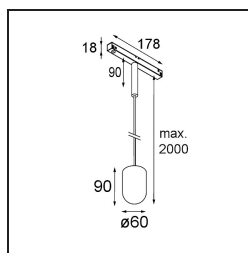

Placebo Track 48V Suspended Up 60 lx LED 3000K DALI Bronze Brushed Anodised

Placebo is het toonbeeld van speelse keuzes voor open neerwaartse verlichting. Je ontdekt al snel de vele opties die erbij horen, zodat je nog meer keuzes krijgt. Verschillende vormen, formaten en kappen die voor jou ontworpen zijn, met alle kleurencombinaties daaraan toegevoegd. Alle speelse instrumenten om jouw creatieve visie om te toveren tot lieflijke ritmes van pure vormen en licht.

Specificaties

Materiaal	13540882
Type Lichtbron	LED
LED type	PLACEBO - TCI LED 12x 3030
LED technologie	Led-printplaat
CRI	Min. 90
Kleurtemperatuur	3000K
Levensduur	L80B20 bij 50.000 Uur
Lamp inbegrepen	Ja
Aantal Lichtbronnen	1
CIE-fluxcode	18 44 71 47 72
Binning (SDCM)	3
Lichtrichting	Omhoog
Ingangsspanning	48Vdc
Luminaire power (W)	7,1
Elektriciteitsklasse	III
IP-klasse	20
Gloeidraadtest (°C)	960
Protocol Voor Dimmen	DALI
DALI Standard	DALI-2
Binnen/Buiten	Binnen
Toepassing	Plafond
Montage	Gependeld
Verstelbaarheid	Not Applicable
Afstand tot Verlicht Voorwerp (m)	0,1
Primaire Kleur & Primaire Afwerking	Brons, Geborsteld Geanodiseerd
Brutogewicht (g)	558,0
Lumenoutput per lampunit (lm)	625
Efficiëntie (lm/W)	88
UGR	18

Opmerking	<ul style="list-style-type: none">• Glazen bol of buis niet inbegrepen• Langere hangkabel op verzoek (standaardlengte is 2 meter)• Dit is geen compleet product. Placebo Glass of Placebo Tube en Pista Track 48V systeem vereist.• Dit is geen compleet product. Placebo Glass of Placebo Tube en Pista Track 48V systeem vereist.• Voor installaties zonder dimmer wordt aanbevolen om 1-10 V armaturen te gebruiken.
-----------	---