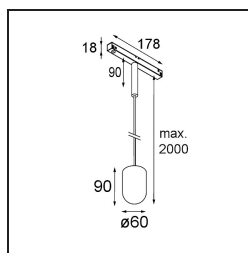

Placebo Track 48V Suspended Up 60 1x LED 3000K DALI Bronze Brushed Anodised

Placebo offre un ensemble de choix ludiques d'éclairages vers le haut et vers le bas. Vous découvrirez vite les nombreuses options qui l'accompagnent, pour vous donner encore plus de choix. Ses formes, tailles et abat-jours variés ont été conçus pour vous. Il est ensuite possible d'ajouter diverses associations de couleurs. Tous les instruments ludiques sont là pour transformer votre vision créative en rythmes esthétiques de formes pures et de lumière.

Caractéristiques

Matériaux	13540882
Type de Source Lumineuse	LED
Type de LED	PLACEBO - TCI LED 12x 3030
Technologie LED	PCB de LED
CRI	Min. 90
Température de Couleur	3000K
Durée de Vie	L80B20 à 50 000 heures
Ampoule incluse	Oui
Nombre de Sources Lumineuses	1
Code de flux CIE	18 44 71 47 72
Groupe ment (SDCM)	3
Direction de la Lumière	Haut
Tension d'Entrée	48 V CC
Luminaire power (W)	7,1
Classe Électrique	III
Indice de protection IP	20
Essai au fil incandescent (°C)	960
Protocole de Variation	DALI
DALI Standard	DALI-2
Intérieur/extérieur	Intérieur
Application	Plafond
Montage	Suspendu
Ajustabilité	Not Applicable
Distance avec l'Objet Éclairé (m)	0,1
Couleur Principale & Finition Principale	Bronze, Anodisé Brossé
Poids brut (g)	558,0
Flux lumineux par lampe (lm)	625
Efficacité (lm/W)	88
UGR	18

Commentaire

- Sphère ou tube en verre non inclus.
 - Câble de suspension plus long sur demande (la longueur standard est de 2 mètres)
 - Ceci n'est pas un produit complet. Placebo Glass ou Placebo Tube et système Pista Track 48V requis.
 - Ceci n'est pas un produit complet. Placebo Glass ou Placebo Tube et système Pista Track 48V requis.
 - Pour les installations sans variateur, il est recommandé d'utiliser des luminaires de 1 à 10 V.
-