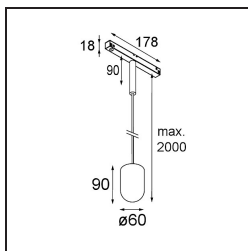

Datum
Klant
Project
Soort

*Placebo Track 48V Suspended Up 60 lx LED 3000K DALI Black Brushed Anodised*

Placebo is het toonbeeld van speelse keuzes voor open neerwaartse verlichting. Je ontdekt al snel de vele opties die erbij horen, zodat je nog meer keuzes krijgt. Verschillende vormen, formaten en kappen die voor jou ontworpen zijn, met alle kleurencombinaties daaraan toegevoegd. Alle speelse instrumenten om jouw creatieve visie om te toveren tot lieflijke ritmes van pure vormen en licht.

### Specificaties

Materiaal	13540881
Type Lichtbron	LED
LED type	PLACEBO - TCI LED 12x 3030
LED technologie	Led-printplaat
CRI	Min. 90
Kleurtemperatuur	3000K
Levensduur	L80B20 bij 50.000 Uur
Lamp inbegrepen	Ja
Aantal Lichtbronnen	1
CIE-fluxcode	18 44 71 47 72
Binning (SDCM)	3
Lichtrichting	Omhoog
Ingangsspanning	48Vdc
Luminaire power (W)	7,1
Elektriciteitsklasse	III
IP-klasse	20
Gloeidraadtest (°C)	960
Protocol Voor Dimmen	DALI
DALI Standard	DALI-2
Binnen/Buiten	Binnen
Toepassing	Plafond
Montage	Gependeld
Verstelbaarheid	Not Applicable
Afstand tot Verlicht Voorwerp (m)	0,1
Primaire Kleur & Primaire Afwerking	Zwart, Geborsteld Geanodiseerd
Brutogewicht (g)	558,0
Lumenoutput per lampunit (lm)	625
Efficiëntie (lm/W)	88
UGR	18

---

Opmerking

- Glazen bol of buis niet inbegrepen
  - Langere hangkabel op verzoek (standaardlengte is 2 meter)
  - Dit is geen compleet product. Placebo Glass of Placebo Tube en Pista Track 48V systeem vereist.
  - Dit is geen compleet product. Placebo Glass of Placebo Tube en Pista Track 48V systeem vereist.
  - Voor installaties zonder dimmer wordt aanbevolen om 1-10 V armaturen te gebruiken.
-