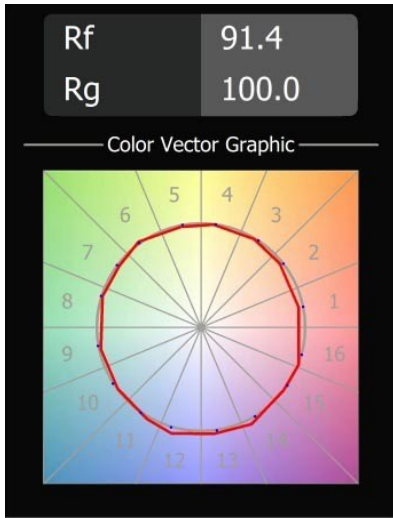

TM30 & CRI Diagrammen