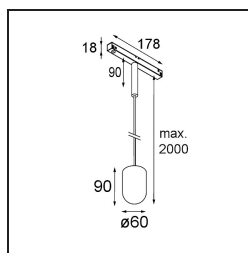

Specifications

Materiale	13540881
Tipo di Sorgente	LED
Tipologia LED	PLACEBO - TCI LED 12x 3030
Tecnologie LED	LED PCB
CRI	Min. 90
Temperatura di colore della luce	3000K
Vita utile	L80B20 @50.000 ore
Lampadina inclusa	Sì
Numero di fonte luminosa	1
Codice di flusso CIE	18 44 71 47 72
Binning (SDCM)	3
Direzione della luce	Indiretta
Volt in ingresso	48Vdc
Luminaire power (W)	7,1
Classificazione elettrica	III
Grado IP	20
Test filo a caldo (°C)	960
Protocollo di regolazione (Dimmer)	DALI
DALI Standard	DALI-2
Interno/Esterno	Interno
Applicazione	Soffitto
Montaggio	Sospeso
Orientabilità	Not Applicable
Distanza dall'oggetto illuminato (m)	0,1
Colore primario & Finitura primaria	Nero, Anodizzata Spazzolata
Peso lordo (g)	558,0
Flusso luminoso per lampade (lm)	625
Efficienza (lm/W)	88
Livello abbagliamento	18

Remark

- Sfera di vetro o tubo non inclusi
 - Cavo di sospensione più lungo su richiesta (la lunghezza standard è di 2 metri)
 - This is not a complete product. Placebo Glass or Placebo Tube and Pista track 48V system required.
 - This is not a complete product. Placebo Glass or Placebo Tube and Pista track 48V system required.
 - Per le installazioni senza dimmer, si raccomanda l'uso di apparecchi da 1-10 V.
-

TM30 & CRI diagram

Light distribution & beam diagram

Diagrams

Accessorio Ottico

12623038 Glass Tube Up 46 Placebo White Matt

12623238 Glass Tube Up 130 Placebo White Matt

12625038 Glass Ball Up 90 Placebo White Matt