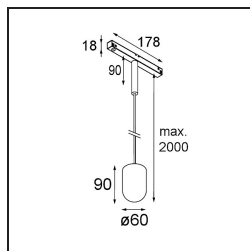

Placebo Track 48V Suspended Up 60 lx LED 3000K DALI Black Brushed Anodised

Placebo es un paradigma de atractivas opciones en iluminación hacia arriba y hacia abajo. Pronto descubrirá las muchas variantes que ofrece, para ampliar aún más sus posibilidades. Formas, tamaños y tonos distintos creados para cubrir sus deseos, así como numerosas combinaciones de color. Todos ellos son instrumentos atractivos para transformar su visión creativa en bellos ritmos de luz y formas puras.

Specifications

Material	13540881
Tipo de fuente de luz	LED
Tipo de LED	PLACEBO - TCI LED 12x 3030
Tecnología LED	PCB LED
CRI	Min. 90
Temperatura del color	3000K
Vida Útil	L80B20 @50.000 horas
Lámpara Incluida	Sí
Número de fuentes de luz	1
Código de flujo CIE	18 44 71 47 72
Binning (SDCM)	3
Dirección de la luz	Indirecto
Voltaje de entrada	48Vcc
Luminaire power (W)	7,1
Clasificación eléctrica	III
Clasificación del IP	20
Clasificación de hilo incandescente (°C)	960
Protocolo de regulación	DALI
DALI Standard	DALI-2
Interio/Exterior	Interior
Aplicación	Techo
Montaje	Suspendido
Ajustabilidad	Not Applicable
Distancia al objeto iluminado (m)	0,1
Color principal & Acabado principal	Negro, Anodizado cepillado
Peso bruto (g)	558,0
Flujo luminoso por lámpara (lm)	625
Eficacia (lm/W)	88
Índice de deslumbramiento	18

Remark

- Esfera vidrio o tubo no incluidos
 - Cable de suspensión más largo bajo pedido (la longitud estándar es de 2 metros)
 - Questo non è un prodotto completo. È richiesto Placebo Glass o Placebo Tube e un sistema di binario Pista 48V.
 - This is not a complete product. Placebo Glass or Placebo Tube and Pista track 48V system required.
 - Para instalaciones sin dimmer, se recomienda utilizar luminarias de 1-10 V.
-