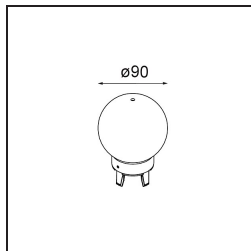

TM30 & CRI diagram

Light distribution & beam diagram

Accesorios Opticos

12623038 Glass Tube Up 46 Placebo White Matt

12623238 Glass Tube Up 130 Placebo White Matt

12625038 Glass Ball Up 90 Placebo White Matt