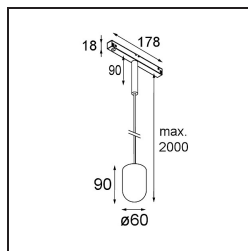

Specifications

Material	13540881
Tipo de fuente de luz	LED
Tipo de LED	PLACEBO - TCI LED 12x 3030
Tecnología LED	PCB LED
CRI	Min. 90
Temperatura del color	3000K
Vida Útil	L80B20 @50.000 horas
Lámpara Incluida	Sí
Número de fuentes de luz	1
Código de flujo CIE	18 44 71 47 72
Binning (SDCM)	3
Dirección de la luz	Indirecto
Voltaje de entrada	48Vcc
Luminaire power (W)	7,1
Clasificación eléctrica	III
Clasificación del IP	20
Clasificación de hilo incandescente (°C)	960
Protocolo de regulación	DALI
DALI Standard	DALI-2
Interio/Exterior	Interior
Aplicación	Techo
Montaje	Suspendido
Ajustabilidad	Not Applicable
Distancia al objeto iluminado (m)	0,1
Color principal & Acabado principal	Negro, Anodizado cepillado
Peso bruto (g)	558,0
Flujo luminoso por lámpara (lm)	625
Eficacia (lm/W)	88
Índice de deslumbramiento	18

Remark

- Esfera vidrio o tubo no incluidos
 - Cable de suspensión más largo bajo pedido (la longitud estándar es de 2 metros)
 - Questo non è un prodotto completo. È richiesto Placebo Glass o Placebo Tube e un sistema di binario Pista 48V.
 - This is not a complete product. Placebo Glass or Placebo Tube and Pista track 48V system required.
 - Para instalaciones sin dimmer, se recomienda utilizar luminarias de 1-10 V.
-