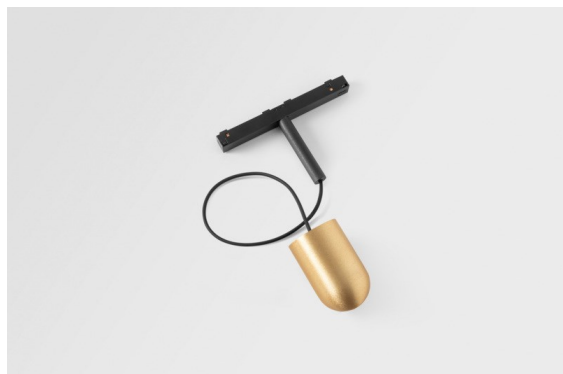

Placebo Track 48V Suspended Up 60 1x LED 3000K DALI Champagne Brushed Anodised

Placebo is het toonbeeld van speelse keuzes voor open neerwaartse verlichting. Je ontdekt al snel de vele opties die erbij horen, zodat je nog meer keuzes krijgt. Verschillende vormen, formaten en kappen die voor jou ontworpen zijn, met alle kleurencombinaties daaraan toegevoegd. Alle speelse instrumenten om jouw creatieve visie om te toveren tot lieflijke ritmes van pure vormen en licht.

Specificaties

Materiaal	13540841
Type Lichtbron	LED
LED type	PLACEBO - TCI LED 12x 3030
LED technologie	Led-printplaat
CRI	Min. 90
Kleurtemperatuur	3000K
Levensduur	L80B20 bij 50.000 Uur
Lamp inbegrepen	Ja
Aantal Lichtbronnen	1
CIE-fluxcode	18 44 71 47 72
Binning (SDCM)	3
Lichtrichting	Omhoog
Ingangsspanning	48Vdc
Luminaire power (W)	7,1
Elektriciteitsklasse	III
IP-klasse	20
Gloeidraadtest (°C)	960
Protocol Voor Dimmen	DALI
DALI Standard	DALI-2
Binnen/Buiten	Binnen
Toepassing	Plafond
Montage	Gependeld
Verstelbaarheid	Not Applicable
Afstand tot Verlicht Voorwerp (m)	0,1
Primaire Kleur & Primaire Afwerking	Champagne, Geborsteld Geanodiseerd
Brutogewicht (g)	558,0
Lumenoutput per lampunit (lm)	625
Efficiëntie (lm/W)	88
UGR	18

Opmerking

- Glazen bol of buis niet inbegrepen
 - Langere hangkabel op verzoek (standaardlengte is 2 meter)
 - Dit is geen compleet product. Placebo Glass of Placebo Tube en Pista Track 48V systeem vereist.
 - Dit is geen compleet product. Placebo Glass of Placebo Tube en Pista Track 48V systeem vereist.
 - Voor installaties zonder dimmer wordt aanbevolen om 1-10 V armaturen te gebruiken.
-