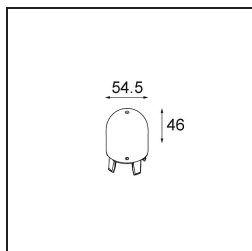

Specifications

Materiale	13540841
Tipo di Sorgente	LED
Tipologia LED	PLACEBO - TCI LED 12x 3030
Tecnologie LED	LED PCB
CRI	Min. 90
Temperatura di colore della luce	3000K
Vita utile	L80B20 @50.000 ore
Lampadina inclusa	Sì
Numero di fonte luminosa	1
Codice di flusso CIE	18 44 71 47 72
Binning (SDCM)	3
Direzione della luce	Indiretta
Volt in ingresso	48Vdc
Luminaire power (W)	7,1
Classificazione elettrica	III
Grado IP	20
Test filo a caldo (°C)	960
Protocollo di regolazione (Dimmer)	DALI
DALI Standard	DALI-2
Interno/Esterno	Interno
Applicazione	Soffitto
Montaggio	Sospeso
Orientabilità	Not Applicable
Distanza dall'oggetto illuminato (m)	0,1
Colore primario & Finitura primaria	Champagne, Anodizzata Spazzolata
Peso lordo (g)	558,0
Flusso luminoso per lampade (lm)	625
Efficienza (lm/W)	88
Livello abbagliamento	18

Remark

- Sfera di vetro o tubo non inclusi
 - Cavo di sospensione più lungo su richiesta (la lunghezza standard è di 2 metri)
 - This is not a complete product. Placebo Glass or Placebo Tube and Pista track 48V system required.
 - This is not a complete product. Placebo Glass or Placebo Tube and Pista track 48V system required.
 - Per le installazioni senza dimmer, si raccomanda l'uso di apparecchi da 1-10 V.
-

TM30 & CRI diagram

Light distribution & beam diagram

Accessorio Ottico

12623038 Glass Tube Up 46 Placebo White Matt

12623238 Glass Tube Up 130 Placebo White Matt

12625038 Glass Ball Up 90 Placebo White Matt