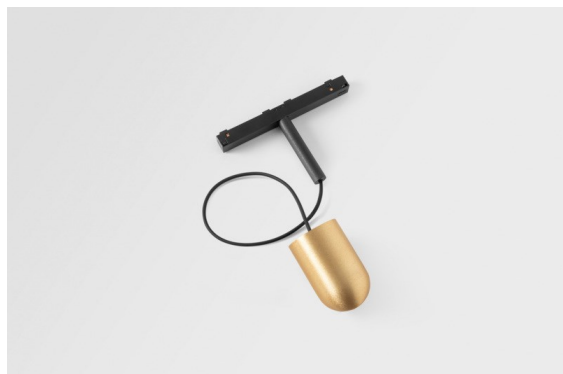

Date
Customer
Project
Type

Placebo Track 48V Suspended Up 60 1x LED 3000K DALI Champagne Brushed Anodised

Placebo è un paradigma di scelte giocose di uplight e downlight. Scoprirai presto le numerose opzioni disponibili, per una scelta davvero ampia. Forme, dimensioni e tonalità diverse pensate per te, a cui aggiungere combinazioni di colori di ogni genere. Tutti strumenti giocosi per trasformare la tua idea creativa in ritmi incantevoli di forme pure e di luce.

Specifications

Materiale	13540841
Tipo di Sorgente	LED
Tipologia LED	PLACEBO - TCI LED 12x 3030
Tecnologie LED	LED PCB
CRI	Min. 90
Temperatura di colore della luce	3000K
Vita utile	L80B20 @50.000 ore
Lampadina inclusa	Sì
Numero di fonte luminosa	1
Codice di flusso CIE	18 44 71 47 72
Binning (SDCM)	3
Direzione della luce	Indiretta
Volt in ingresso	48Vdc
Luminaire power (W)	7,1
Classificazione elettrica	III
Grado IP	20
Test filo a caldo (°C)	960
Protocollo di regolazione (Dimmer)	DALI
DALI Standard	DALI-2
Interno/Esterno	Interno
Applicazione	Soffitto
Montaggio	Sospeso
Orientabilità	Not Applicable
Distanza dall'oggetto illuminato (m)	0,1
Colore primario & Finitura primaria	Champagne, Anodizzata Spazzolata
Peso lordo (g)	558,0
Flusso luminoso per lampade (lm)	625
Efficienza (lm/W)	88
Livello abbagliamento	18

Remark

- Sfera di vetro o tubo non inclusi
 - Cavo di sospensione più lungo su richiesta (la lunghezza standard è di 2 metri)
 - This is not a complete product. Placebo Glass or Placebo Tube and Pista track 48V system required.
 - This is not a complete product. Placebo Glass or Placebo Tube and Pista track 48V system required.
 - Per le installazioni senza dimmer, si raccomanda l'uso di apparecchi da 1-10 V.
-