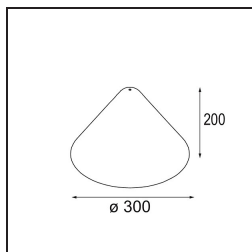

- **12629017** Shade Douli Placebo Champagne Brushed
- **12629018** Shade Douli Placebo Bronze Brushed
- **12629038** Shade Douli Placebo Grey White Matt
- **12629083** Shade Douli Placebo Black Matt

■ Choisir un accessoire requis