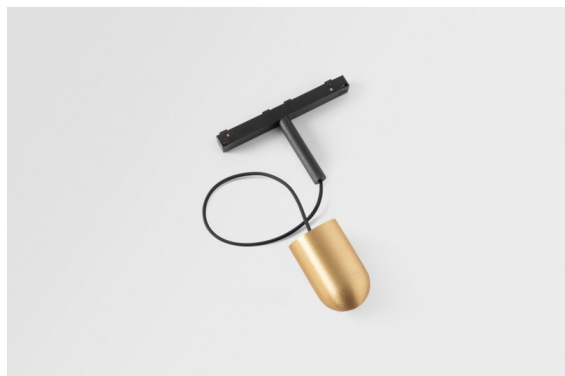

Placebo Track 48V Suspended Up 60 1x LED 3000K DALI Champagne Brushed Anodised

Placebo offre un ensemble de choix ludiques d'éclairages vers le haut et vers le bas. Vous découvrirez vite les nombreuses options qui l'accompagnent, pour vous donner encore plus de choix. Ses formes, tailles et abat-jours variés ont été conçus pour vous. Il est ensuite possible d'ajouter diverses associations de couleurs. Tous les instruments ludiques sont là pour transformer votre vision créative en rythmes esthétiques de formes pures et de lumière.

Caractéristiques

Matériaux	13540841
Type de Source Lumineuse	LED
Type de LED	PLACEBO - TCI LED 12x 3030
Technologie LED	PCB de LED
CRI	Min. 90
Température de Couleur	3000K
Durée de Vie	L80B20 à 50 000 heures
Ampoule incluse	Oui
Nombre de Sources Lumineuses	1
Code de flux CIE	18 44 71 47 72
Groupe ment (SDCM)	3
Direction de la Lumière	Haut
Tension d'Entrée	48 V CC
Luminaire power (W)	7,1
Classe Électrique	III
Indice de protection IP	20
Essai au fil incandescent (°C)	960
Protocole de Variation	DALI
DALI Standard	DALI-2
Intérieur/extérieur	Intérieur
Application	Plafond
Montage	Suspendu
Ajustabilité	Not Applicable
Distance avec l'Objet Éclairé (m)	0,1
Couleur Principale & Finition Principale	Champagne, Anodisé Brossé
Poids brut (g)	558,0
Flux lumineux par lampe (lm)	625
Efficacité (lm/W)	88
UGR	18

Commentaire

- Sphère ou tube en verre non inclus.
 - Câble de suspension plus long sur demande (la longueur standard est de 2 mètres)
 - Ceci n'est pas un produit complet. Placebo Glass ou Placebo Tube et système Pista Track 48V requis.
 - Ceci n'est pas un produit complet. Placebo Glass ou Placebo Tube et système Pista Track 48V requis.
 - Pour les installations sans variateur, il est recommandé d'utiliser des luminaires de 1 à 10 V.
-