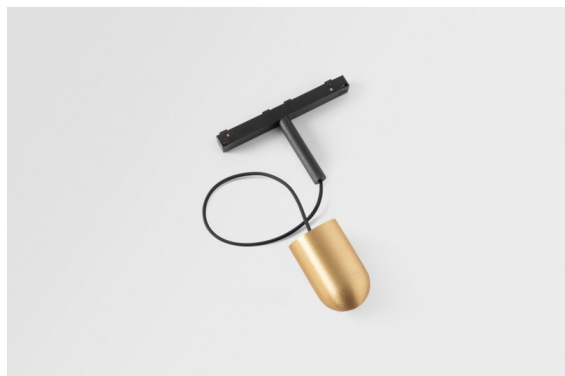

Placebo Track 48V Suspended Up 60 lx LED 3000K DALI Champagne Brushed Anodised

Placebo es un paradigma de atractivas opciones en iluminación hacia arriba y hacia abajo. Pronto descubrirá las muchas variantes que ofrece, para ampliar aún más sus posibilidades. Formas, tamaños y tonos distintos creados para cubrir sus deseos, así como numerosas combinaciones de color. Todos ellos son instrumentos atractivos para transformar su visión creativa en bellos ritmos de luz y formas puras.

Specifications

Material	13540841
Tipo de fuente de luz	LED
Tipo de LED	PLACEBO - TCI LED 12x 3030
Tecnología LED	PCB LED
CRI	Min. 90
Temperatura del color	3000K
Vida Útil	L80B20 @50.000 horas
Lámpara Incluida	Sí
Número de fuentes de luz	1
Código de flujo CIE	18 44 71 47 72
Binning (SDCM)	3
Dirección de la luz	Indirecto
Voltaje de entrada	48Vcc
Luminaire power (W)	7,1
Clasificación eléctrica	III
Clasificación del IP	20
Clasificación de hilo incandescente (°C)	960
Protocolo de regulación	DALI
DALI Standard	DALI-2
Interio/Exterior	Interior
Aplicación	Techo
Montaje	Suspendido
Ajustabilidad	Not Applicable
Distancia al objeto iluminado (m)	0,1
Color principal & Acabado principal	Champán, Anodizado cepillado
Peso bruto (g)	558,0
Flujo luminoso por lámpara (lm)	625
Eficacia (lm/W)	88
Índice de deslumbramiento	18

Remark

- Esfera vidrio o tubo no incluidos
 - Cable de suspensión más largo bajo pedido (la longitud estándar es de 2 metros)
 - Questo non è un prodotto completo. È richiesto Placebo Glass o Placebo Tube e un sistema di binario Pista 48V.
 - This is not a complete product. Placebo Glass or Placebo Tube and Pista track 48V system required.
 - Para instalaciones sin dimmer, se recomienda utilizar luminarias de 1-10 V.
-