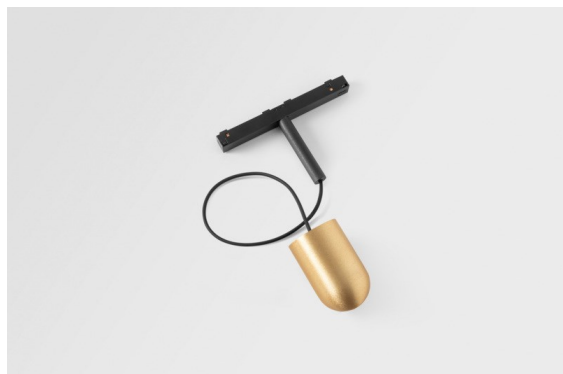

*Placebo Track 48V Suspended Up 60 lx LED 3000K DALI Champagne Brushed Anodised*

Die Placebo ist ein Paradigma der spielerischen Wahl zwischen nach oben und nach unten gerichtetem Licht. Sie werden bald die zahlreichen Optionen dieser Leuchte entdecken, die Ihnen eine noch größere Auswahl ermöglichen. Verschiedene Formen, Größen und Schirme, speziell für Sie gemacht, und dann die verschiedenen Farbkombinationen. Alles spielerische Instrumente, mit denen Sie Ihre kreative Vision in schöne Rhythmen aus reinen Formen und Licht verwandeln können.

### Spezifikationen

Material	13540841
Typ der Lichtquelle	LED
LED Typ	PLACEBO - TCI LED 12x 3030
LED-Technologie	LED-Platine
CRI	Min. 90
Farbtemperatur	3000K
Lebensdauer	L80 B20 bei 50.000 Stunden
Leuchtmittel enthalten	Ja
Anzahl Lichtquellen	1
CIE-Fluxcode	18 44 71 47 72
Binning (SDCM)	3
Lichtrichtung	Aufwärts
Eingangsspannung	48 Vdc
Luminaire power (W)	7,1
Schutzklasse	III
Schutzart	20
Glühdrahtprüfung (°C)	960
Dimmprotokoll	DALI
DALI Standard	DALI-2
Innen/Außen	Innen
Anwendung	Decke
Montage	Pendel
Verstellbarkeit	Not Applicable
Abstand zum beleuchteten Objekt (m)	0,1
Primärfarbe & Primäres Finish	Champagner, Gebürstet und Eloxiert
Bruttogewicht (g)	558,0
Lichtstrom pro Lampe (lm)	625
Effizienz (lm/W)	88
UGR	18

---

Bemerkung	<ul style="list-style-type: none"><li>• Glaskugel oder -zylinder nicht enthalten</li><li>• Längere Aufhängung auf Anfrage (Standardlänge ist 2 Meter)</li><li>• Dies ist kein vollständiges Produkt. Placebo Glass oder Placebo Tube und Pista Schiene 48 V-System erforderlich.</li><li>• Dies ist kein vollständiges Produkt. Placebo Glass oder Placebo Tube und Pista Schiene 48 V-System erforderlich.</li><li>• Für Installationen ohne Dimmer wird empfohlen, 1-10-V-Leuchten zu verwenden.</li></ul>
-----------	--