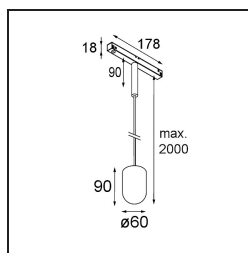

Placebo Track 48V Suspended Up 60 1x LED 3000K DALI Black Structure

Placebo offre un ensemble de choix ludiques d'éclairages vers le haut et vers le bas. Vous découvrirez vite les nombreuses options qui l'accompagnent, pour vous donner encore plus de choix. Ses formes, tailles et abat-jours variés ont été conçus pour vous. Il est ensuite possible d'ajouter diverses associations de couleurs. Tous les instruments ludiques sont là pour transformer votre vision créative en rythmes esthétiques de formes pures et de lumière.

Caractéristiques

Matériaux	13540832
Type de Source Lumineuse	LED
Type de LED	PLACEBO - TCI LED 12x 3030
Technologie LED	PCB de LED
CRI	Min. 90
Température de Couleur	3000K
Durée de Vie	L80B20 à 50 000 heures
Ampoule incluse	Oui
Nombre de Sources Lumineuses	1
Code de flux CIE	18 44 71 47 72
Groupe ment (SDCM)	3
Direction de la Lumière	Haut
Tension d'Entrée	48 V CC
Luminaire power (W)	7,1
Classe Électrique	III
Indice de protection IP	20
Essai au fil incandescent (°C)	960
Protocole de Variation	DALI
DALI Standard	DALI-2
Intérieur/extérieur	Intérieur
Application	Plafond
Montage	Suspendu
Ajustabilité	Not Applicable
Distance avec l'Objet Éclairé (m)	0,1
Couleur Principale & Finition Principale	Noir, Structure
Poids brut (g)	558,0
Flux lumineux par lampe (lm)	625
Efficacité (lm/W)	88
UGR	18

Commentaire

- Sphère ou tube en verre non inclus.
 - Câble de suspension plus long sur demande (la longueur standard est de 2 mètres)
 - Ceci n'est pas un produit complet. Placebo Glass ou Placebo Tube et système Pista Track 48V requis.
 - Ceci n'est pas un produit complet. Placebo Glass ou Placebo Tube et système Pista Track 48V requis.
 - Pour les installations sans variateur, il est recommandé d'utiliser des luminaires de 1 à 10 V.
-