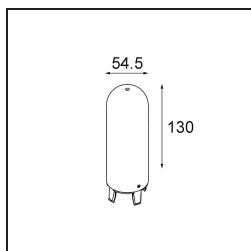

**TM30 & CRI Diagramm**

**Lichtverteilung und Lichtverteilungskurve**

Diagramm

### Optisches Zubehör

12623038 Glass Tube Up 46 Placebo White Matt

12623238 Glass Tube Up 130 Placebo White Matt

12625038 Glass Ball Up 90 Placebo White Matt

12625238 Glass Ball Up 155 Placebo White Matt