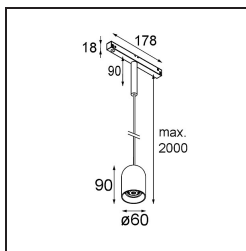

Caractéristiques

Matériaux	13540784
Type de Source Lumineuse	LED
Type de LED	PLACEBO - TCI LED 12x 3030
Technologie LED	PCB de LED
CRI	Min. 90
Température de Couleur	2700K
Durée de Vie	L80B20 à 50 000 heures
Ampoule incluse	Oui
Nombre de Sources Lumineuses	1
Code de flux CIE	24 48 74 53 72
Groupe (SDCM)	3
Direction de la Lumière	Bas
Tension d'Entrée	48 V CC
Luminaire power (W)	7,1
Classe Électrique	III
Indice de protection IP	20
Essai au fil incandescent (°C)	960
Protocole de Variation	DALI
DALI Standard	DALI-2
Intérieur/extérieur	Intérieur
Application	Plafond
Montage	Suspendu
Ajustabilité	Not Applicable
Distance avec l'Objet Éclairé (m)	0,1
Couleur Principale & Finition Principale	Bronze Argenté, Anodisé Brossé
Poids brut (g)	558,0
Flux lumineux par lampe (lm)	608
Efficacité (lm/W)	86
UGR	18

Commentaire

- Sphère ou tube en verre non inclus.
 - Câble de suspension plus long sur demande (la longueur standard est de 2 mètres)
 - Ceci n'est pas un produit complet. Placebo Glass ou Placebo Tube et système Pista Track 48V requis.
 - Ceci n'est pas un produit complet. Placebo Glass ou Placebo Tube et système Pista Track 48V requis.
 - Pour les installations sans variateur, il est recommandé d'utiliser des luminaires de 1 à 10 V.
-