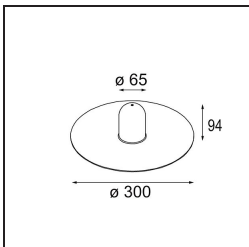

Decoratieve Accessoires

- 12627017 Shade Sombrero Placebo Champagne Brushed
- 12627018 Shade Sombrero Placebo Bronze Brushed
- 12627038 Shade Sombrero Placebo Grey White Matt
- 12627083 Shade Sombrero Placebo Black Matt