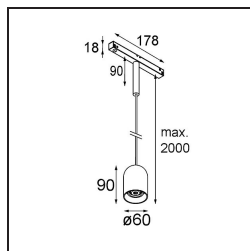

Placebo Track 48V Suspended Down 60 1x LED 2700K DALI Bronze Brushed Anodised

Specificaties

Materiaal	13540782
Type Lichtbron	LED
LED type	PLACEBO - TCI LED 12x 3030
LED technologie	Led-printplaat
CRI	Min. 90
Kleurtemperatuur	2700K
Levensduur	L80B20 bij 50.000 Uur
Lamp inbegrepen	Ja
Aantal Lichtbronnen	1
CIE-fluxcode	24 48 74 53 72
Binning (SDCM)	3
Lichtrichting	Omlaag
Ingangsspanning	48Vdc
Luminaire power (W)	7,1
Elektriciteitsklasse	III
IP-klasse	20
Gloeidraadtest (°C)	960
Protocol Voor Dimmen	DALI
DALI Standard	DALI version-1
Binnen/Buiten	Binnen
Toepassing	Plafond
Montage	Gependeld
Verstelbaarheid	Not Applicable
Afstand tot Verlicht Voorwerp (m)	0,1
Primaire Kleur & Primaire Afwerking	Brons, Geborsteld Geanodiseerd
Brutogewicht (g)	558,0
Geleverde lumen (lm)	608
Efficiëntie (lm/W)	86
UGR	18

- Opmerking
- Glazen bol of buis niet inbegrepen
 - Langere hangkabel op verzoek (standaardlengte is 2 meter)
 - Dit is geen compleet product. Placebo Glass of Placebo Tube en Pista Track 48V systeem vereist.
 - Dit is geen compleet product. Placebo Glass of Placebo Tube en Pista Track 48V systeem vereist.
 - Voor installaties zonder dimmer wordt aanbevolen om 1-10 V armaturen te gebruiken.