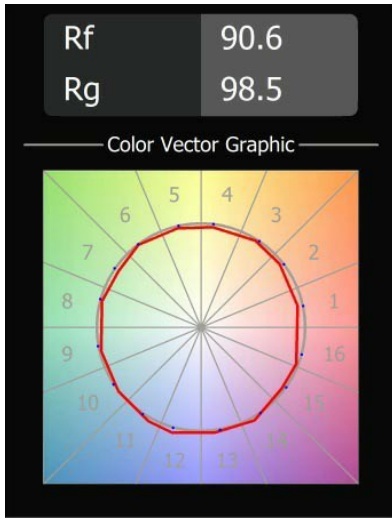

TM30 & CRI Diagrammen