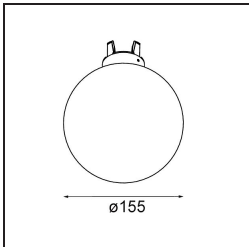

TM30 & CRI Diagrammen

Lichtspreading & Stralingsdiagram

Optische Accessoires

12624038 Glass Tube Down 46 Placebo White Matt

12624238 Glass Tube Down 130 Placebo White Matt

12626038 Glass Ball Down 90 Placebo White Matt