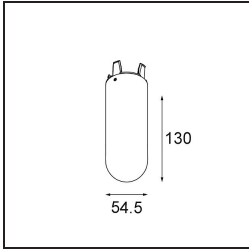

TM30 & CRI Diagrammen

Lichtspreading & Stralingsdiagram

Optische Accessoires

12624038 Glass Tube Down 46 Placebo White Matt

12624238 Glass Tube Down 130 Placebo White Matt

12626038 Glass Ball Down 90 Placebo White Matt