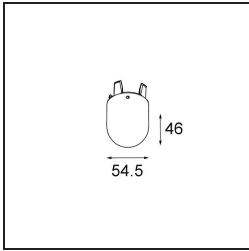

TM30 & CRI Diagrammen

Lichtspreading & Stralingsdiagram

Optische Accessoires

12624038 Glass Tube Down 46 Placebo White Matt

12624238 Glass Tube Down 130 Placebo White Matt

12626038 Glass Ball Down 90 Placebo White Matt