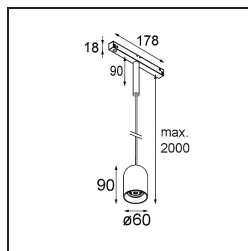

Specifications

Material	13540782
Tipo de fuente de luz	LED
Tipo de LED	PLACEBO - TCI LED 12x 3030
Tecnología LED	PCB LED
CRI	Min. 90
Temperatura del color	2700K
Vida Útil	L80B20 @50.000 horas
Lámpara Incluida	Sí
Número de fuentes de luz	1
Código de flujo CIE	24 48 74 53 72
Binning (SDCM)	3
Dirección de la luz	Directo
Voltaje de entrada	48Vcc
Luminaire power (W)	7,1
Clasificación eléctrica	III
Clasificación del IP	20
Clasificación de hilo incandescente (°C)	960
Protocolo de regulación	DALI
DALI Standard	DALI-2
Interio/Exterior	Interior
Aplicación	Techo
Montaje	Suspendido
Ajustabilidad	Not Applicable
Distancia al objeto iluminado (m)	0,1
Color principal & Acabado principal	Bronce, Anodizado cepillado
Peso bruto (g)	558,0
Flujo luminoso por lámpara (lm)	608
Eficacia (lm/W)	86
Índice de deslumbramiento	18

Remark

- Esfera vidrio o tubo no incluidos
 - Cable de suspensión más largo bajo pedido (la longitud estándar es de 2 metros)
 - Questo non è un prodotto completo. È richiesto Placebo Glass o Placebo Tube e un sistema di binario Pista 48V.
 - This is not a complete product. Placebo Glass or Placebo Tube and Pista track 48V system required.
 - Para instalaciones sin dimmer, se recomienda utilizar luminarias de 1-10 V.
-