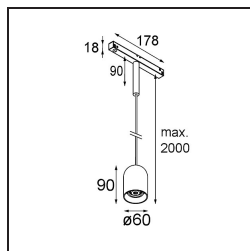

Placebo Track 48V Suspended Down 60 lx LED 2700K DALI Bronze Brushed Anodised

Die Placebo ist ein Paradigma der spielerischen Wahl zwischen nach oben und nach unten gerichtetem Licht. Sie werden bald die zahlreichen Optionen dieser Leuchte entdecken, die Ihnen eine noch größere Auswahl ermöglichen. Verschiedene Formen, Größen und Schirme, speziell für Sie gemacht, und dann die verschiedenen Farbkombinationen. Alles spielerische Instrumente, mit denen Sie Ihre kreative Vision in schöne Rhythmen aus reinen Formen und Licht verwandeln können.

Spezifikationen

Material	13540782
Typ der Lichtquelle	LED
LED Typ	PLACEBO - TCI LED 12x 3030
LED-Technologie	LED-Platine
CRI	Min. 90
Farbtemperatur	2700K
Lebensdauer	L80 B20 bei 50.000 Stunden
Leuchtmittel enthalten	Ja
Anzahl Lichtquellen	1
CIE-Fluxcode	24 48 74 53 72
Binning (SDCM)	3
Lichtrichtung	Abwärts
Eingangsspannung	48 Vdc
Luminaire power (W)	7,1
Schutzklasse	III
Schutzart	20
Glühdrahtprüfung (°C)	960
Dimmprotokoll	DALI
DALI Standard	DALI-2
Innen/Außen	Innen
Anwendung	Decke
Montage	Pendel
Verstellbarkeit	Not Applicable
Abstand zum beleuchteten Objekt (m)	0,1
Primärfarbe & Primäres Finish	Bronze, Gebürstet und Eloxiert
Bruttogewicht (g)	558,0
Lichtstrom pro Lampe (lm)	608
Effizienz (lm/W)	86
UGR	18

Bemerkung	<ul style="list-style-type: none">• Glaskugel oder -zylinder nicht enthalten• Längere Aufhängung auf Anfrage (Standardlänge ist 2 Meter)• Dies ist kein vollständiges Produkt. Placebo Glass oder Placebo Tube und Pista Schiene 48 V-System erforderlich.• Dies ist kein vollständiges Produkt. Placebo Glass oder Placebo Tube und Pista Schiene 48 V-System erforderlich.• Für Installationen ohne Dimmer wird empfohlen, 1-10-V-Leuchten zu verwenden.
-----------	--