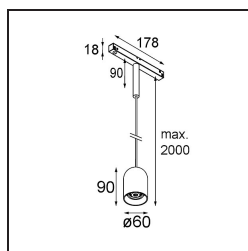

Datum
Klant
Project
Soort

Placebo Track 48V Suspended Down 60 1x LED 2700K DALI Champagne Brushed Anodised

Placebo is het toonbeeld van speelse keuzes voor open neerwaartse verlichting. Je ontdekt al snel de vele opties die erbij horen, zodat je nog meer keuzes krijgt. Verschillende vormen, formaten en kappen die voor jou ontworpen zijn, met alle kleurencombinaties daaraan toegevoegd. Alle speelse instrumenten om jouw creatieve visie om te toveren tot lieflijke ritmes van pure vormen en licht.

Specificaties

Materiaal	13540741
Type Lichtbron	LED
LED type	PLACEBO - TCI LED 12x 3030
LED technologie	Led-printplaat
CRI	Min. 90
Kleurtemperatuur	2700K
Levensduur	L80B20 bij 50.000 Uur
Lamp inbegrepen	Ja
Aantal Lichtbronnen	1
CIE-fluxcode	24 48 74 53 72
Binning (SDCM)	3
Lichtrichting	Omlaag
Ingangsspanning	48Vdc
Luminaire power (W)	7,1
Elektriciteitsklasse	III
IP-klasse	20
Gloeidraadtest (°C)	960
Protocol Voor Dimmen	DALI
DALI Standard	DALI-2
Binnen/Buiten	Binnen
Toepassing	Plafond
Montage	Gependeld
Verstelbaarheid	Not Applicable
Afstand tot Verlicht Voorwerp (m)	0,1
Primaire Kleur & Primaire Afwerking	Champagne, Geborsteld Geanodiseerd
Brutogewicht (g)	558,0
Lumenoutput per lampunit (lm)	608
Efficiëntie (lm/W)	86
UGR	18

Opmerking

- Glazen bol of buis niet inbegrepen
 - Langere hangkabel op verzoek (standaardlengte is 2 meter)
 - Dit is geen compleet product. Placebo Glass of Placebo Tube en Pista Track 48V systeem vereist.
 - Dit is geen compleet product. Placebo Glass of Placebo Tube en Pista Track 48V systeem vereist.
 - Voor installaties zonder dimmer wordt aanbevolen om 1-10 V armaturen te gebruiken.
-