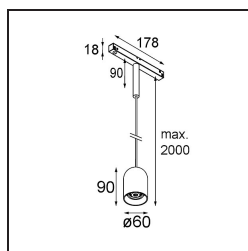

### Specifications

Materiale	13540741
Tipo di Sorgente	LED
Tipologia LED	PLACEBO - TCI LED 12x 3030
Tecnologie LED	LED PCB
CRI	Min. 90
Temperatura di colore della luce	2700K
Vita utile	L80B20 @50.000 ore
Lampadina inclusa	Sì
Numero di fonte luminosa	1
Codice di flusso CIE	24 48 74 53 72
Binning (SDCM)	3
Direzione della luce	Diretta
Volt in ingresso	48Vdc
Luminaire power (W)	7,1
Classificazione elettrica	III
Grado IP	20
Test filo a caldo (°C)	960
Protocollo di regolazione (Dimmer)	DALI
DALI Standard	DALI-2
Interno/Esterno	Interno
Applicazione	Soffitto
Montaggio	Sospeso
Orientabilità	Not Applicable
Distanza dall'oggetto illuminato (m)	0,1
Colore primario & Finitura primaria	Champagne, Anodizzata Spazzolata
Peso lordo (g)	558,0
Flusso luminoso per lampade (lm)	608
Efficienza (lm/W)	86
Livello abbagliamento	18

---

Remark

- Sfera di vetro o tubo non inclusi
  - Cavo di sospensione più lungo su richiesta (la lunghezza standard è di 2 metri)
  - This is not a complete product. Placebo Glass or Placebo Tube and Pista track 48V system required.
  - This is not a complete product. Placebo Glass or Placebo Tube and Pista track 48V system required.
  - Per le installazioni senza dimmer, si raccomanda l'uso di apparecchi da 1-10 V.
-

**TM30 & CRI diagram**

**Light distribution & beam diagram**

Diagrams

**Accessorio Ottico**

12624038 Glass Tube Down 46 Placebo White Matt

12624238 Glass Tube Down 130 Placebo White Matt

12626038 Glass Ball Down 90 Placebo White Matt