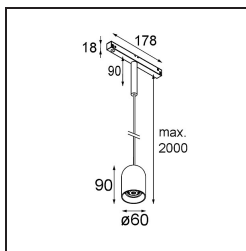

Placebo Track 48V Suspended Down 60 lx LED 2700K DALI Champagne Brushed Anodised

Placebo offre un ensemble de choix ludiques d'éclairages vers le haut et vers le bas. Vous découvrirez vite les nombreuses options qui l'accompagnent, pour vous donner encore plus de choix. Ses formes, tailles et abat-jours variés ont été conçus pour vous. Il est ensuite possible d'ajouter diverses associations de couleurs. Tous les instruments ludiques sont là pour transformer votre vision créative en rythmes esthétiques de formes pures et de lumière.

Caractéristiques

Matériaux	13540741
Type de Source Lumineuse	LED
Type de LED	PLACEBO - TCI LED 12x 3030
Technologie LED	PCB de LED
CRI	Min. 90
Température de Couleur	2700K
Durée de Vie	L80B20 à 50 000 heures
Ampoule incluse	Oui
Nombre de Sources Lumineuses	1
Code de flux CIE	24 48 74 53 72
Groupe (SDCM)	3
Direction de la Lumière	Bas
Tension d'Entrée	48 V CC
Luminaire power (W)	7,1
Classe Électrique	III
Indice de protection IP	20
Essai au fil incandescent (°C)	960
Protocole de Variation	DALI
DALI Standard	DALI-2
Intérieur/extérieur	Intérieur
Application	Plafond
Montage	Suspendu
Ajustabilité	Not Applicable
Distance avec l'Objet Éclairé (m)	0,1
Couleur Principale & Finition Principale	Champagne, Anodisé Brossé
Poids brut (g)	558,0
Flux lumineux par lampe (lm)	608
Efficacité (lm/W)	86
UGR	18

Commentaire

- Sphère ou tube en verre non inclus.
 - Câble de suspension plus long sur demande (la longueur standard est de 2 mètres)
 - Ceci n'est pas un produit complet. Placebo Glass ou Placebo Tube et système Pista Track 48V requis.
 - Ceci n'est pas un produit complet. Placebo Glass ou Placebo Tube et système Pista Track 48V requis.
 - Pour les installations sans variateur, il est recommandé d'utiliser des luminaires de 1 à 10 V.
-