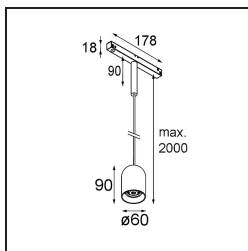

Date
Customer
Project
Type

*Placebo Track 48V Suspended Down 60 lx LED 2700K DALI Champagne Brushed Anodised*

Placebo es un paradigma de atractivas opciones en iluminación hacia arriba y hacia abajo. Pronto descubrirá las muchas variantes que ofrece, para ampliar aún más sus posibilidades. Formas, tamaños y tonos distintos creados para cubrir sus deseos, así como numerosas combinaciones de color. Todos ellos son instrumentos atractivos para transformar su visión creativa en bellos ritmos de luz y formas puras.

### Specifications

Material	13540741
Tipo de fuente de luz	LED
Tipo de LED	PLACEBO - TCI LED 12x 3030
Tecnología LED	PCB LED
CRI	Min. 90
Temperatura del color	2700K
Vida Útil	L80B20 @50.000 horas
Lámpara Incluida	Sí
Número de fuentes de luz	1
Código de flujo CIE	24 48 74 53 72
Binning (SDCM)	3
Dirección de la luz	Directo
Voltaje de entrada	48Vcc
Luminaire power (W)	7,1
Clasificación eléctrica	III
Clasificación del IP	20
Clasificación de hilo incandescente (°C)	960
Protocolo de regulación	DALI
DALI Standard	DALI-2
Interio/Exterior	Interior
Aplicación	Techo
Montaje	Suspendido
Ajustabilidad	Not Applicable
Distancia al objeto iluminado (m)	0,1
Color principal & Acabado principal	Champán, Anodizado cepillado
Peso bruto (g)	558,0
Flujo luminoso por lámpara (lm)	608
Eficacia (lm/W)	86
Índice de deslumbramiento	18

---

Remark

- Esfera vidrio o tubo no incluidos
  - Cable de suspensión más largo bajo pedido (la longitud estándar es de 2 metros)
  - Questo non è un prodotto completo. È richiesto Placebo Glass o Placebo Tube e un sistema di binario Pista 48V.
  - This is not a complete product. Placebo Glass or Placebo Tube and Pista track 48V system required.
  - Para instalaciones sin dimmer, se recomienda utilizar luminarias de 1-10 V.
-

**TM30 & CRI diagram**

**Light distribution & beam diagram**

**Accesorios Opticos**

12624038 Glass Tube Down 46 Placebo White Matt

12624238 Glass Tube Down 130 Placebo White Matt

12626038 Glass Ball Down 90 Placebo White Matt