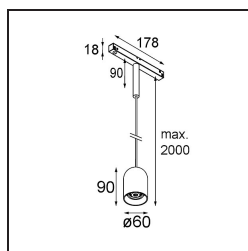

Specifications

Materiale	13540732
Tipo di Sorgente	LED
Tipologia LED	PLACEBO - TCI LED 12x 3030
Tecnologie LED	LED PCB
CRI	Min. 90
Temperatura di colore della luce	2700K
Vita utile	L80B20 @50.000 ore
Lampadina inclusa	Sì
Numero di fonte luminosa	1
Codice di flusso CIE	24 48 74 53 72
Binning (SDCM)	3
Direzione della luce	Diretta
Volt in ingresso	48Vdc
Luminaire power (W)	7,1
Classificazione elettrica	III
Grado IP	20
Test filo a caldo (°C)	960
Protocollo di regolazione (Dimmer)	DALI
DALI Standard	DALI-2
Interno/Esterno	Interno
Applicazione	Soffitto
Montaggio	Sospeso
Orientabilità	Not Applicable
Distanza dall'oggetto illuminato (m)	0,1
Colore primario & Finitura primaria	Nero, Strutturata
Peso lordo (g)	558,0
Flusso luminoso per lampade (lm)	608
Efficienza (lm/W)	86
Livello abbagliamento	18

Remark

- Sfera di vetro o tubo non inclusi
 - Cavo di sospensione più lungo su richiesta (la lunghezza standard è di 2 metri)
 - This is not a complete product. Placebo Glass or Placebo Tube and Pista track 48V system required.
 - This is not a complete product. Placebo Glass or Placebo Tube and Pista track 48V system required.
 - Per le installazioni senza dimmer, si raccomanda l'uso di apparecchi da 1-10 V.
-

TM30 & CRI diagram

Light distribution & beam diagram

Accessorio Ottico

12624038 Glass Tube Down 46 Placebo White Matt

12624238 Glass Tube Down 130 Placebo White Matt

12626038 Glass Ball Down 90 Placebo White Matt