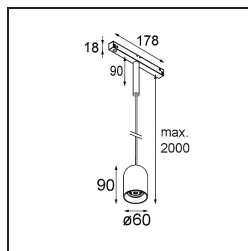

Specifications

| | |
|--|----------------------------|
| Material | 13540732 |
| Tipo de fuente de luz | LED |
| Tipo de LED | PLACEBO - TCI LED 12x 3030 |
| Tecnología LED | PCB LED |
| CRI | Min. 90 |
| Temperatura del color | 2700K |
| Vida Útil | L80B20 @50.000 horas |
| Lámpara Incluida | Sí |
| Número de fuentes de luz | 1 |
| Código de flujo CIE | 24 48 74 53 72 |
| Binning (SDCM) | 3 |
| Dirección de la luz | Directo |
| Voltaje de entrada | 48Vcc |
| Luminaire power (W) | 7,1 |
| Clasificación eléctrica | III |
| Clasificación del IP | 20 |
| Clasificación de hilo incandescente (°C) | 960 |
| Protocolo de regulación | DALI |
| DALI Standard | DALI-2 |
| Interio/Exterior | Interior |
| Aplicación | Techo |
| Montaje | Suspendido |
| Ajustabilidad | Not Applicable |
| Distancia al objeto iluminado (m) | 0,1 |
| Color principal & Acabado principal | Negro, Estructura |
| Peso bruto (g) | 558,0 |
| Flujo luminoso por lámpara (lm) | 608 |
| Eficacia (lm/W) | 86 |
| Índice de deslumbramiento | 18 |

Remark

- Esfera vidrio o tubo no incluidos
 - Cable de suspensión más largo bajo pedido (la longitud estándar es de 2 metros)
 - Questo non è un prodotto completo. È richiesto Placebo Glass o Placebo Tube e un sistema di binario Pista 48V.
 - This is not a complete product. Placebo Glass or Placebo Tube and Pista track 48V system required.
 - Para instalaciones sin dimmer, se recomienda utilizar luminarias de 1-10 V.
-