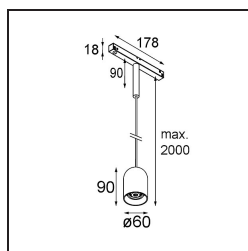

Placebo Track 48V Suspended Down 60 lx LED 2700K DALI Black Structure

Die Placebo ist ein Paradigma der spielerischen Wahl zwischen nach oben und nach unten gerichtetem Licht. Sie werden bald die zahlreichen Optionen dieser Leuchte entdecken, die ihnen eine noch größere Auswahl ermöglichen. Verschiedene Formen, Größen und Schirme, speziell für Sie gemacht, und dann die verschiedenen Farbkombinationen. Alles spielerische Instrumente, mit denen Sie Ihre kreative Vision in schöne Rhythmen aus reinen Formen und Licht verwandeln können.

Spezifikationen

| | |
|-------------------------------------|----------------------------|
| Material | 13540732 |
| Typ der Lichtquelle | LED |
| LED Typ | PLACEBO - TCI LED 12x 3030 |
| LED-Technologie | LED-Platine |
| CRI | Min. 90 |
| Farbtemperatur | 2700K |
| Lebensdauer | L80 B20 bei 50.000 Stunden |
| Leuchtmittel enthalten | Ja |
| Anzahl Lichtquellen | 1 |
| CIE-Fluxcode | 24 48 74 53 72 |
| Binning (SDCM) | 3 |
| Lichtrichtung | Abwärts |
| Eingangsspannung | 48 Vdc |
| Luminaire power (W) | 7,1 |
| Schutzklasse | III |
| Schutzart | 20 |
| Glühdrahtprüfung (°C) | 960 |
| Dimmprotokoll | DALI |
| DALI Standard | DALI-2 |
| Innen/Außen | Innen |
| Anwendung | Decke |
| Montage | Pendel |
| Verstellbarkeit | Not Applicable |
| Abstand zum beleuchteten Objekt (m) | 0,1 |
| Primärfarbe & Primäres Finish | Schwarz, Strukturiert |
| Bruttogewicht (g) | 558,0 |
| Lichtstrom pro Lampe (lm) | 608 |
| Effizienz (lm/W) | 86 |
| UGR | 18 |

| | |
|-----------|--|
| Bemerkung | <ul style="list-style-type: none">• Glaskugel oder -zylinder nicht enthalten• Längere Aufhängung auf Anfrage (Standardlänge ist 2 Meter)• Dies ist kein vollständiges Produkt. Placebo Glass oder Placebo Tube und Pista Schiene 48 V-System erforderlich.• Dies ist kein vollständiges Produkt. Placebo Glass oder Placebo Tube und Pista Schiene 48 V-System erforderlich.• Für Installationen ohne Dimmer wird empfohlen, 1-10-V-Leuchten zu verwenden. |
|-----------|--|