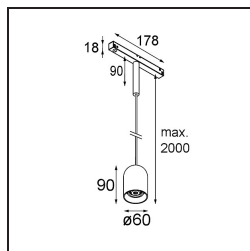

Date
Customer
Project
Type

*Placebo Track 48V Suspended Down 60 1x LED 2700K DALI White Structure*

### Specifications

Materiale	13540709
Tipo di Sorgente	LED
Tipologia LED	PLACEBO - TCI LED 12x 3030
Tecnologie LED	LED PCB
CRI	Min. 90
Temperatura di colore della luce	2700K
Vita utile	L80B20 @50.000 ore
Lampadina inclusa	Sì
Numero di fonte luminosa	1
Codice di flusso CIE	24 48 74 53 72
Binning (SDCM)	3
Direzione della luce	Diretta
Volt in ingresso	48Vdc
Luminaire power (W)	7,1
Classificazione elettrica	III
Grado IP	20
Test filo a caldo (°C)	960
Protocollo di regolazione (Dimmer)	DALI
DALI Standard	DALI-2
Interno/Esterno	Interno
Applicazione	Soffitto
Montaggio	Sospeso
Orientabilità	Not Applicable
Distanza dall'oggetto illuminato (m)	0,1
Colore primario & Finitura primaria	Bianco, Strutturata
Peso lordo (g)	558,0
Flusso luminoso per lampade (lm)	608
Efficienza (lm/W)	86
Livello abbagliamento	18

---

Remark

- Sfera di vetro o tubo non inclusi
  - Cavo di sospensione più lungo su richiesta (la lunghezza standard è di 2 metri)
  - This is not a complete product. Placebo Glass or Placebo Tube and Pista track 48V system required.
  - This is not a complete product. Placebo Glass or Placebo Tube and Pista track 48V system required.
  - Per le installazioni senza dimmer, si raccomanda l'uso di apparecchi da 1-10 V.
-