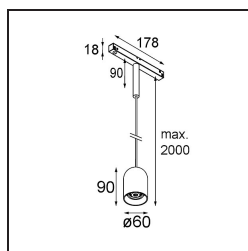

Placebo Track 48V Suspended Down 60 1x LED 2700K DALI White Structure

Placebo offre un ensemble de choix ludiques d'éclairages vers le haut et vers le bas. Vous découvrirez vite les nombreuses options qui l'accompagnent, pour vous donner encore plus de choix. Ses formes, tailles et abat-jours variés ont été conçus pour vous. Il est ensuite possible d'ajouter diverses associations de couleurs. Tous les instruments ludiques sont là pour transformer votre vision créative en rythmes esthétiques de formes pures et de lumière.

Caractéristiques

Matériaux	13540709
Type de Source Lumineuse	LED
Type de LED	PLACEBO - TCI LED 12x 3030
Technologie LED	PCB de LED
CRI	Min. 90
Température de Couleur	2700K
Durée de Vie	L80B20 à 50 000 heures
Ampoule incluse	Oui
Nombre de Sources Lumineuses	1
Code de flux CIE	24 48 74 53 72
Groupe ment (SDCM)	3
Direction de la Lumière	Bas
Tension d'Entrée	48 V CC
Luminaire power (W)	7,1
Classe Électrique	III
Indice de protection IP	20
Essai au fil incandescent (°C)	960
Protocole de Variation	DALI
DALI Standard	DALI-2
Intérieur/extérieur	Intérieur
Application	Plafond
Montage	Suspendu
Ajustabilité	Not Applicable
Distance avec l'Objet Éclairé (m)	0,1
Couleur Principale & Finition Principale	Blanc, Structure
Poids brut (g)	558,0
Flux lumineux par lampe (lm)	608
Efficacité (lm/W)	86
UGR	18

Commentaire

- Sphère ou tube en verre non inclus.
 - Câble de suspension plus long sur demande (la longueur standard est de 2 mètres)
 - Ceci n'est pas un produit complet. Placebo Glass ou Placebo Tube et système Pista Track 48V requis.
 - Ceci n'est pas un produit complet. Placebo Glass ou Placebo Tube et système Pista Track 48V requis.
 - Pour les installations sans variateur, il est recommandé d'utiliser des luminaires de 1 à 10 V.
-