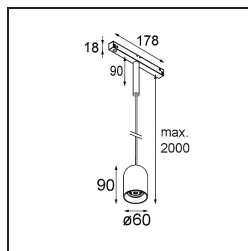

Date
Customer
Project
Type

Placebo Track 48V Suspended Down 60 1x LED 2700K DALI White Structure

Placebo es un paradigma de atractivas opciones en iluminación hacia arriba y hacia abajo. Pronto descubrirá las muchas variantes que ofrece, para ampliar aún más sus posibilidades. Formas, tamaños y tonos distintos creados para cubrir sus deseos, así como numerosas combinaciones de color. Todos ellos son instrumentos atractivos para transformar su visión creativa en bellos ritmos de luz y formas puras.

Specifications

Material	13540709
Tipo de fuente de luz	LED
Tipo de LED	PLACEBO - TCI LED 12x 3030
Tecnología LED	PCB LED
CRI	Min. 90
Temperatura del color	2700K
Vida Útil	L80B20 @50.000 horas
Lámpara Incluida	Sí
Número de fuentes de luz	1
Código de flujo CIE	24 48 74 53 72
Binning (SDCM)	3
Dirección de la luz	Directo
Voltaje de entrada	48Vcc
Luminaire power (W)	7,1
Clasificación eléctrica	III
Clasificación del IP	20
Clasificación de hilo incandescente (°C)	960
Protocolo de regulación	DALI
DALI Standard	DALI-2
Interio/Exterior	Interior
Aplicación	Techo
Montaje	Suspendido
Ajustabilidad	Not Applicable
Distancia al objeto iluminado (m)	0,1
Color principal & Acabado principal	Blanco, Estructura
Peso bruto (g)	558,0
Flujo luminoso por lámpara (lm)	608
Eficacia (lm/W)	86
Índice de deslumbramiento	18

Remark

- Esfera vidrio o tubo no incluidos
 - Cable de suspensión más largo bajo pedido (la longitud estándar es de 2 metros)
 - Questo non è un prodotto completo. È richiesto Placebo Glass o Placebo Tube e un sistema di binario Pista 48V.
 - This is not a complete product. Placebo Glass or Placebo Tube and Pista track 48V system required.
 - Para instalaciones sin dimmer, se recomienda utilizar luminarias de 1-10 V.
-