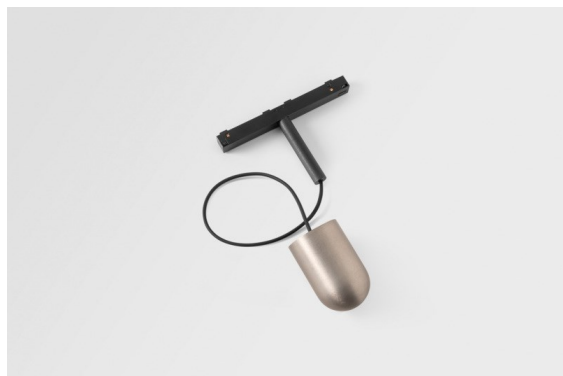

Datum
Klant
Project
Soort

Placebo Track 48V Suspended Up 60 1x LED 2700K DALI Silver Bronze Brushed Anodised

Placebo is het toonbeeld van speelse keuzes voor open neerwaartse verlichting. Je ontdekt al snel de vele opties die erbij horen, zodat je nog meer keuzes krijgt. Verschillende vormen, formaten en kappen die voor jou ontworpen zijn, met alle kleurencombinaties daaraan toegevoegd. Alle speelse instrumenten om jouw creatieve visie om te toveren tot lieflijke ritmes van pure vormen en licht.

Specificaties

Materiaal	13540684
Type Lichtbron	LED
LED type	PLACEBO - TCI LED 12x 3030
LED technologie	Led-printplaat
CRI	Min. 90
Kleurtemperatuur	2700K
Levensduur	L80B20 bij 50.000 Uur
Lamp inbegrepen	Ja
Aantal Lichtbronnen	1
CIE-fluxcode	18 44 71 47 72
Binning (SDCM)	3
Lichtrichting	Omhoog
Ingangsspanning	48Vdc
Luminaire power (W)	7,1
Elektriciteitsklasse	III
IP-klasse	20
Gloeidraadtest (°C)	960
Protocol Voor Dimmen	DALI
DALI Standard	DALI-2
Binnen/Buiten	Binnen
Toepassing	Plafond
Montage	Gependeld
Verstelbaarheid	Not Applicable
Afstand tot Verlicht Voorwerp (m)	0,1
Primaire Kleur & Primaire Afwerking	Zilverbrons, Geborsteld Geanodiseerd
Brutogewicht (g)	558,0
Lumenoutput per lampunit (lm)	608
Efficiëntie (lm/W)	86
UGR	18

Opmerking	<ul style="list-style-type: none">• Glazen bol of buis niet inbegrepen• Langere hangkabel op verzoek (standaardlengte is 2 meter)• Dit is geen compleet product. Placebo Glass of Placebo Tube en Pista Track 48V systeem vereist.• Dit is geen compleet product. Placebo Glass of Placebo Tube en Pista Track 48V systeem vereist.• Voor installaties zonder dimmer wordt aanbevolen om 1-10 V armaturen te gebruiken.
-----------	---