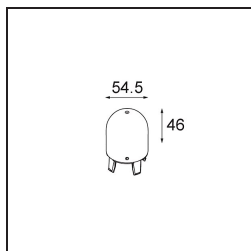

### Caractéristiques

Matériaux	13540684
Type de Source Lumineuse	LED
Type de LED	PLACEBO - TCI LED 12x 3030
Technologie LED	PCB de LED
CRI	Min. 90
Température de Couleur	2700K
Durée de Vie	L80B20 à 50 000 heures
Ampoule incluse	Oui
Nombre de Sources Lumineuses	1
Code de flux CIE	18 44 71 47 72
Groupe ment (SDCM)	3
Direction de la Lumière	Haut
Tension d'Entrée	48 V CC
Luminaire power (W)	7,1
Classe Électrique	III
Indice de protection IP	20
Essai au fil incandescent (°C)	960
Protocole de Variation	DALI
DALI Standard	DALI-2
Intérieur/extérieur	Intérieur
Application	Plafond
Montage	Suspendu
Ajustabilité	Not Applicable
Distance avec l'Objet Éclairé (m)	0,1
Couleur Principale & Finition Principale	Bronze Argenté, Anodisé Brossé
Poids brut (g)	558,0
Flux lumineux par lampe (lm)	608
Efficacité (lm/W)	86
UGR	18

---

Commentaire

- Sphère ou tube en verre non inclus.
  - Câble de suspension plus long sur demande (la longueur standard est de 2 mètres)
  - Ceci n'est pas un produit complet. Placebo Glass ou Placebo Tube et système Pista Track 48V requis.
  - Ceci n'est pas un produit complet. Placebo Glass ou Placebo Tube et système Pista Track 48V requis.
  - Pour les installations sans variateur, il est recommandé d'utiliser des luminaires de 1 à 10 V.
-

**TM30 & CRI diagrammes**

**Distribution de Lumière & Schéma de Faisceau**

**Accessoires d'Eclairage optiques**

12623038 Glass Tube Up 46 Placebo White Matt

12623238 Glass Tube Up 130 Placebo White Matt

12625038 Glass Ball Up 90 Placebo White Matt