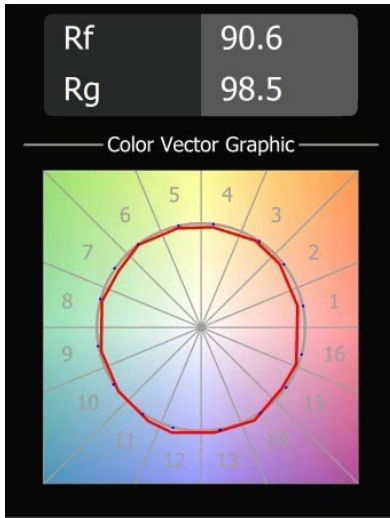

TM30 & CRI diagrammes