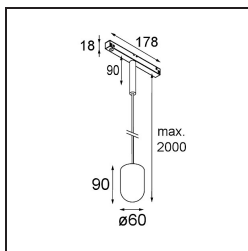

*Placebo Track 48V Suspended Up 60 1x LED 2700K DALI Silver Bronze Brushed Anodised*

Placebo offre un ensemble de choix ludiques d'éclairages vers le haut et vers le bas. Vous découvrirez vite les nombreuses options qui l'accompagnent, pour vous donner encore plus de choix. Ses formes, tailles et abat-jours variés ont été conçus pour vous. Il est ensuite possible d'ajouter diverses associations de couleurs. Tous les instruments ludiques sont là pour transformer votre vision créative en rythmes esthétiques de formes pures et de lumière.

### Caractéristiques

Matériaux	13540684
Type de Source Lumineuse	LED
Type de LED	PLACEBO - TCI LED 12x 3030
Technologie LED	PCB de LED
CRI	Min. 90
Température de Couleur	2700K
Durée de Vie	L80B20 à 50 000 heures
Ampoule incluse	Oui
Nombre de Sources Lumineuses	1
Code de flux CIE	18 44 71 47 72
Groupe ment (SDCM)	3
Direction de la Lumière	Haut
Tension d'Entrée	48 V CC
Luminaire power (W)	7,1
Classe Électrique	III
Indice de protection IP	20
Essai au fil incandescent (°C)	960
Protocole de Variation	DALI
DALI Standard	DALI-2
Intérieur/extérieur	Intérieur
Application	Plafond
Montage	Suspendu
Ajustabilité	Not Applicable
Distance avec l'Objet Éclairé (m)	0,1
Couleur Principale & Finition Principale	Bronze Argenté, Anodisé Brossé
Poids brut (g)	558,0
Flux lumineux par lampe (lm)	608
Efficacité (lm/W)	86
UGR	18

---

Commentaire

- Sphère ou tube en verre non inclus.
  - Câble de suspension plus long sur demande (la longueur standard est de 2 mètres)
  - Ceci n'est pas un produit complet. Placebo Glass ou Placebo Tube et système Pista Track 48V requis.
  - Ceci n'est pas un produit complet. Placebo Glass ou Placebo Tube et système Pista Track 48V requis.
  - Pour les installations sans variateur, il est recommandé d'utiliser des luminaires de 1 à 10 V.
-