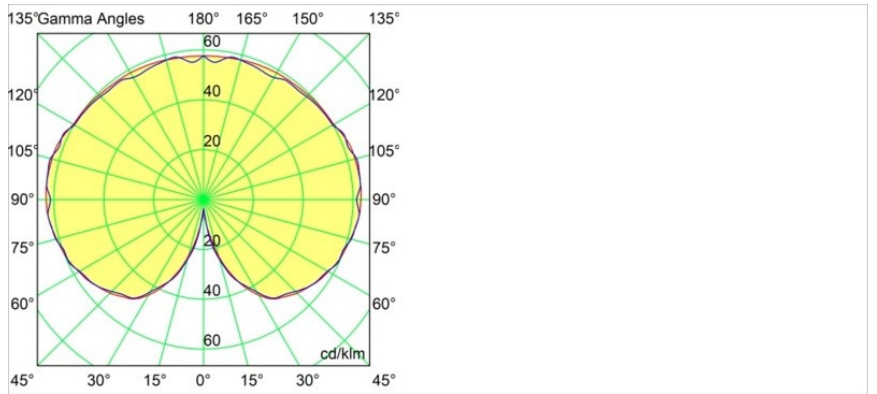

**TM30 & CRI diagrammes**

**Distribution de Lumière & Schéma de Faisceau**

**Accessoires d'Eclairage optiques**

12623038 Glass Tube Up 46 Placebo White Matt

12623238 Glass Tube Up 130 Placebo White Matt

12625038 Glass Ball Up 90 Placebo White Matt