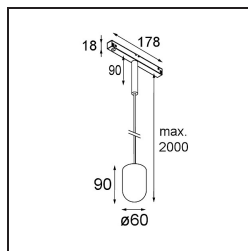

### Specifications

Material	13540684
Tipo de fuente de luz	LED
Tipo de LED	PLACEBO - TCI LED 12x 3030
Tecnología LED	PCB LED
CRI	Min. 90
Temperatura del color	2700K
Vida Útil	L80B20 @50.000 horas
Lámpara Incluida	Sí
Número de fuentes de luz	1
Código de flujo CIE	18 44 71 47 72
Binning (SDCM)	3
Dirección de la luz	Indirecto
Voltaje de entrada	48Vcc
Luminaire power (W)	7,1
Clasificación eléctrica	III
Clasificación del IP	20
Clasificación de hilo incandescente (°C)	960
Protocolo de regulación	DALI
DALI Standard	DALI-2
Interio/Exterior	Interior
Aplicación	Techo
Montaje	Suspendido
Ajustabilidad	Not Applicable
Distancia al objeto iluminado (m)	0,1
Color principal & Acabado principal	Bronce plateado, Anodizado cepillado
Peso bruto (g)	558,0
Flujo luminoso por lámpara (lm)	608
Eficacia (lm/W)	86
Índice de deslumbramiento	18

---

Remark

- Esfera vidrio o tubo no incluidos
  - Cable de suspensión más largo bajo pedido (la longitud estándar es de 2 metros)
  - Questo non è un prodotto completo. È richiesto Placebo Glass o Placebo Tube e un sistema di binario Pista 48V.
  - This is not a complete product. Placebo Glass or Placebo Tube and Pista track 48V system required.
  - Para instalaciones sin dimmer, se recomienda utilizar luminarias de 1-10 V.
-