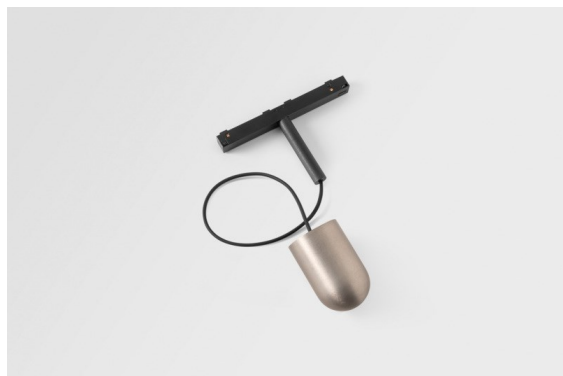

Date
Customer
Project
Type

*Placebo Track 48V Suspended Up 60 1x LED 2700K DALI Silver Bronze Brushed Anodised*

Placebo es un paradigma de atractivas opciones en iluminación hacia arriba y hacia abajo. Pronto descubrirá las muchas variantes que ofrece, para ampliar aún más sus posibilidades. Formas, tamaños y tonos distintos creados para cubrir sus deseos, así como numerosas combinaciones de color. Todos ellos son instrumentos atractivos para transformar su visión creativa en bellos ritmos de luz y formas puras.

### Specifications

Material	13540684
Tipo de fuente de luz	LED
Tipo de LED	PLACEBO - TCI LED 12x 3030
Tecnología LED	PCB LED
CRI	Min. 90
Temperatura del color	2700K
Vida Útil	L80B20 @50.000 horas
Lámpara Incluida	Sí
Número de fuentes de luz	1
Código de flujo CIE	18 44 71 47 72
Binning (SDCM)	3
Dirección de la luz	Indirecto
Voltaje de entrada	48Vcc
Luminaire power (W)	7,1
Clasificación eléctrica	III
Clasificación del IP	20
Clasificación de hilo incandescente (°C)	960
Protocolo de regulación	DALI
DALI Standard	DALI-2
Interio/Exterior	Interior
Aplicación	Techo
Montaje	Suspendido
Ajustabilidad	Not Applicable
Distancia al objeto iluminado (m)	0,1
Color principal & Acabado principal	Bronce plateado, Anodizado cepillado
Peso bruto (g)	558,0
Flujo luminoso por lámpara (lm)	608
Eficacia (lm/W)	86
Índice de deslumbramiento	18

---

Remark

- Esfera vidrio o tubo no incluidos
  - Cable de suspensión más largo bajo pedido (la longitud estándar es de 2 metros)
  - Questo non è un prodotto completo. È richiesto Placebo Glass o Placebo Tube e un sistema di binario Pista 48V.
  - This is not a complete product. Placebo Glass or Placebo Tube and Pista track 48V system required.
  - Para instalaciones sin dimmer, se recomienda utilizar luminarias de 1-10 V.
-