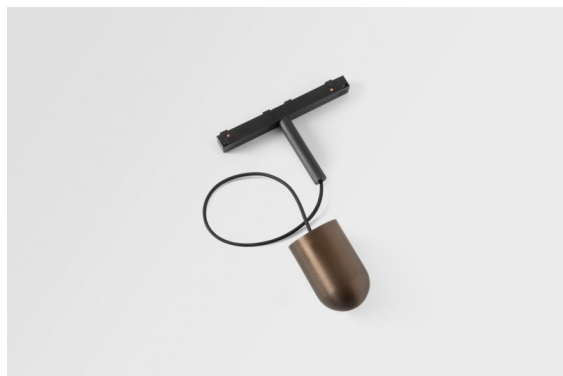

Placebo Track 48V Suspended Up 60 lx LED 2700K DALI Bronze Brushed Anodised

Placebo è un paradigma di scelte giocose di uplight e downlight. Scoprirai presto le numerose opzioni disponibili, per una scelta davvero ampia. Forme, dimensioni e tonalità diverse pensate per te, a cui aggiungere combinazioni di colori di ogni genere. Tutti strumenti giocosi per trasformare la tua idea creativa in ritmi incantevoli di forme pure e di luce.

Specifications

Materiale	13540682
Tipo di Sorgente	LED
Tipologia LED	PLACEBO - TCI LED 12x 3030
Tecnologie LED	LED PCB
CRI	Min. 90
Temperatura di colore della luce	2700K
Vita utile	L80B20 @50.000 ore
Lampadina inclusa	Sì
Numero di fonte luminosa	1
Codice di flusso CIE	18 44 71 47 72
Binning (SDCM)	3
Direzione della luce	Indiretta
Volt in ingresso	48Vdc
Luminaire power (W)	7,1
Classificazione elettrica	III
Grado IP	20
Test filo a caldo (°C)	960
Protocollo di regolazione (Dimmer)	DALI
DALI Standard	DALI-2
Interno/Esterno	Interno
Applicazione	Soffitto
Montaggio	Sospeso
Orientabilità	Not Applicable
Distanza dall'oggetto illuminato (m)	0,1
Colore primario & Finitura primaria	Bronzo, Anodizzata Spazzolata
Peso lordo (g)	558,0
Flusso luminoso per lampade (lm)	608
Efficienza (lm/W)	86
Livello abbagliamento	18

Remark

- Sfera di vetro o tubo non inclusi
 - Cavo di sospensione più lungo su richiesta (la lunghezza standard è di 2 metri)
 - This is not a complete product. Placebo Glass or Placebo Tube and Pista track 48V system required.
 - This is not a complete product. Placebo Glass or Placebo Tube and Pista track 48V system required.
 - Per le installazioni senza dimmer, si raccomanda l'uso di apparecchi da 1-10 V.
-