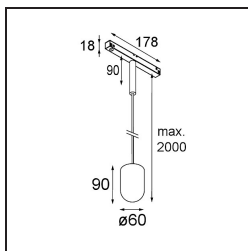

Date
Customer
Project
Type

Placebo Track 48V Suspended Up 60 lx LED 2700K DALI Bronze Brushed Anodised

Placebo es un paradigma de atractivas opciones en iluminación hacia arriba y hacia abajo. Pronto descubrirá las muchas variantes que ofrece, para ampliar aún más sus posibilidades. Formas, tamaños y tonos distintos creados para cubrir sus deseos, así como numerosas combinaciones de color. Todos ellos son instrumentos atractivos para transformar su visión creativa en bellos ritmos de luz y formas puras.

Specifications

Material	13540682
Tipo de fuente de luz	LED
Tipo de LED	PLACEBO - TCI LED 12x 3030
Tecnología LED	PCB LED
CRI	Min. 90
Temperatura del color	2700K
Vida Útil	L80B20 @50.000 horas
Lámpara Incluida	Sí
Número de fuentes de luz	1
Código de flujo CIE	18 44 71 47 72
Binning (SDCM)	3
Dirección de la luz	Indirecto
Voltaje de entrada	48Vcc
Luminaire power (W)	7,1
Clasificación eléctrica	III
Clasificación del IP	20
Clasificación de hilo incandescente (°C)	960
Protocolo de regulación	DALI
DALI Standard	DALI-2
Interio/Exterior	Interior
Aplicación	Techo
Montaje	Suspendido
Ajustabilidad	Not Applicable
Distancia al objeto iluminado (m)	0,1
Color principal & Acabado principal	Bronce, Anodizado cepillado
Peso bruto (g)	558,0
Flujo luminoso por lámpara (lm)	608
Eficacia (lm/W)	86
Índice de deslumbramiento	18

Remark

- Esfera vidrio o tubo no incluidos
 - Cable de suspensión más largo bajo pedido (la longitud estándar es de 2 metros)
 - Questo non è un prodotto completo. È richiesto Placebo Glass o Placebo Tube e un sistema di binario Pista 48V.
 - This is not a complete product. Placebo Glass or Placebo Tube and Pista track 48V system required.
 - Para instalaciones sin dimmer, se recomienda utilizar luminarias de 1-10 V.
-

TM30 & CRI diagram

Light distribution & beam diagram

Diagrams

Accesorios Opticos

12623038 Glass Tube Up 46 Placebo White Matt

12623238 Glass Tube Up 130 Placebo White Matt

12625038 Glass Ball Up 90 Placebo White Matt