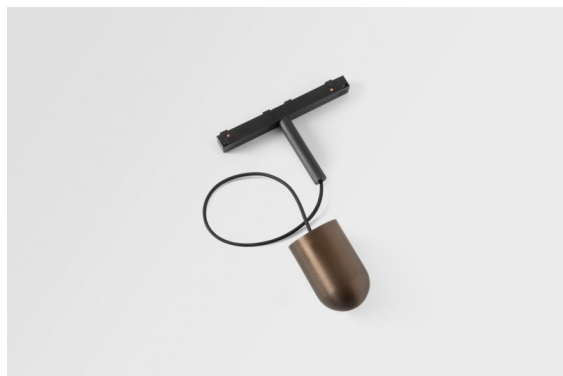

*Placebo Track 48V Suspended Up 60 lx LED 2700K DALI Bronze Brushed Anodised*

Die Placebo ist ein Paradigma der spielerischen Wahl zwischen nach oben und nach unten gerichtetem Licht. Sie werden bald die zahlreichen Optionen dieser Leuchte entdecken, die Ihnen eine noch größere Auswahl ermöglichen. Verschiedene Formen, Größen und Schirme, speziell für Sie gemacht, und dann die verschiedenen Farbkombinationen. Alles spielerische Instrumente, mit denen Sie Ihre kreative Vision in schöne Rhythmen aus reinen Formen und Licht verwandeln können.

### Spezifikationen

Material	13540682
Typ der Lichtquelle	LED
LED Typ	PLACEBO - TCI LED 12x 3030
LED-Technologie	LED-Platine
CRI	Min. 90
Farbtemperatur	2700K
Lebensdauer	L80 B20 bei 50.000 Stunden
Leuchtmittel enthalten	Ja
Anzahl Lichtquellen	1
CIE-Fluxcode	18 44 71 47 72
Binning (SDCM)	3
Lichtrichtung	Aufwärts
Eingangsspannung	48 Vdc
Luminaire power (W)	7,1
Schutzklasse	III
Schutzart	20
Glühdrahtprüfung (°C)	960
Dimmprotokoll	DALI
DALI Standard	DALI-2
Innen/Außen	Innen
Anwendung	Decke
Montage	Pendel
Verstellbarkeit	Not Applicable
Abstand zum beleuchteten Objekt (m)	0,1
Primärfarbe & Primäres Finish	Bronze, Gebürstet und Eloxiert
Bruttogewicht (g)	558,0
Lichtstrom pro Lampe (lm)	608
Effizienz (lm/W)	86
UGR	18

---

Bemerkung	<ul style="list-style-type: none"><li>• Glaskugel oder -zylinder nicht enthalten</li><li>• Längere Aufhängung auf Anfrage (Standardlänge ist 2 Meter)</li><li>• Dies ist kein vollständiges Produkt. Placebo Glass oder Placebo Tube und Pista Schiene 48 V-System erforderlich.</li><li>• Dies ist kein vollständiges Produkt. Placebo Glass oder Placebo Tube und Pista Schiene 48 V-System erforderlich.</li><li>• Für Installationen ohne Dimmer wird empfohlen, 1-10-V-Leuchten zu verwenden.</li></ul>
-----------	--