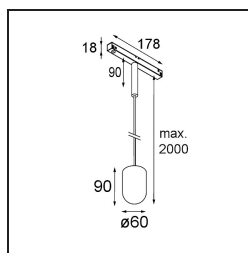

Placebo Track 48V Suspended Up 60 lx LED 2700K DALI Black Brushed Anodised

Placebo è un paradigma di scelte giocose di uplight e downlight. Scoprirai presto le numerose opzioni disponibili, per una scelta davvero ampia. Forme, dimensioni e tonalità diverse pensate per te, a cui aggiungere combinazioni di colori di ogni genere. Tutti strumenti giocosi per trasformare la tua idea creativa in ritmi incantevoli di forme pure e di luce.

Specifications

Materiale	13540681
Tipo di Sorgente	LED
Tipologia LED	PLACEBO - TCI LED 12x 3030
Tecnologie LED	LED PCB
CRI	Min. 90
Temperatura di colore della luce	2700K
Vita utile	L80B20 @50.000 ore
Lampadina inclusa	Sì
Numero di fonte luminosa	1
Codice di flusso CIE	18 44 71 47 72
Binning (SDCM)	3
Direzione della luce	Indiretta
Volt in ingresso	48Vdc
Luminaire power (W)	7,1
Classificazione elettrica	III
Grado IP	20
Test filo a caldo (°C)	960
Protocollo di regolazione (Dimmer)	DALI
DALI Standard	DALI-2
Interno/Esterno	Interno
Applicazione	Soffitto
Montaggio	Sospeso
Orientabilità	Not Applicable
Distanza dall'oggetto illuminato (m)	0,1
Colore primario & Finitura primaria	Nero, Anodizzata Spazzolata
Peso lordo (g)	558,0
Flusso luminoso per lampade (lm)	608
Efficienza (lm/W)	86
Livello abbagliamento	18

Remark

- Sfera di vetro o tubo non inclusi
 - Cavo di sospensione più lungo su richiesta (la lunghezza standard è di 2 metri)
 - This is not a complete product. Placebo Glass or Placebo Tube and Pista track 48V system required.
 - This is not a complete product. Placebo Glass or Placebo Tube and Pista track 48V system required.
 - Per le installazioni senza dimmer, si raccomanda l'uso di apparecchi da 1-10 V.
-

TM30 & CRI diagram

Light distribution & beam diagram

Diagrams

Accessorio Ottico

12623038 Glass Tube Up 46 Placebo White Matt

12623238 Glass Tube Up 130 Placebo White Matt

12625038 Glass Ball Up 90 Placebo White Matt