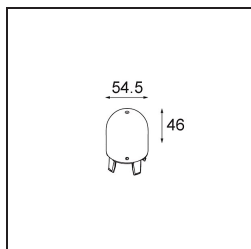

Accessoires d'Eclairage optiques

12623038 Glass Tube Up 46 Placebo White Matt