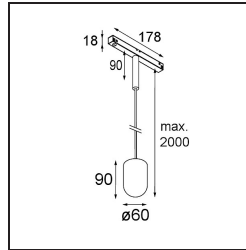


Date

Customer

Project

Type

Placebo Track 48V Suspended Up 60 lx LED 2700K DALI Black Brushed Anodised

Placebo es un paradigma de atractivas opciones en iluminación hacia arriba y hacia abajo. Pronto descubrirá las muchas variantes que ofrece, para ampliar aún más sus posibilidades. Formas, tamaños y tonos distintos creados para cubrir sus deseos, así como numerosas combinaciones de color. Todos ellos son instrumentos atractivos para transformar su visión creativa en bellos ritmos de luz y formas puras.

Specifications

Material	13540681
Tipo de fuente de luz	LED
Tipo de LED	PLACEBO - TCI LED 12x 3030
Tecnología LED	PCB LED
CRI	Min. 90
Temperatura del color	2700K
Vida Útil	L80B20 @50.000 horas
Lámpara Incluida	Sí
Número de fuentes de luz	1
Código de flujo CIE	18 44 71 47 72
Binning (SDCM)	3
Dirección de la luz	Indirecto
Voltaje de entrada	48Vcc
Luminaire power (W)	7,1
Clasificación eléctrica	III
Clasificación del IP	20
Clasificación de hilo incandescente (°C)	960
Protocolo de regulación	DALI
DALI Standard	DALI-2
Interio/Exterior	Interior
Aplicación	Techo
Montaje	Suspendido
Ajustabilidad	Not Applicable
Distancia al objeto iluminado (m)	0,1
Color principal & Acabado principal	Negro, Anodizado cepillado
Peso bruto (g)	558,0
Flujo luminoso por lámpara (lm)	608
Eficacia (lm/W)	86
Índice de deslumbramiento	18

Remark

- Esfera vidrio o tubo no incluidos
 - Cable de suspensión más largo bajo pedido (la longitud estándar es de 2 metros)
 - Questo non è un prodotto completo. È richiesto Placebo Glass o Placebo Tube e un sistema di binario Pista 48V.
 - This is not a complete product. Placebo Glass or Placebo Tube and Pista track 48V system required.
 - Para instalaciones sin dimmer, se recomienda utilizar luminarias de 1-10 V.
-