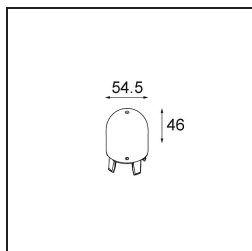

Specifications

Materiale	13540641
Tipo di Sorgente	LED
Tipologia LED	PLACEBO - TCI LED 12x 3030
Tecnologie LED	LED PCB
CRI	Min. 90
Temperatura di colore della luce	2700K
Vita utile	L80B20 @50.000 ore
Lampadina inclusa	Sì
Numero di fonte luminosa	1
Codice di flusso CIE	18 44 71 47 72
Binning (SDCM)	3
Direzione della luce	Indiretta
Volt in ingresso	48Vdc
Luminaire power (W)	7,1
Classificazione elettrica	III
Grado IP	20
Test filo a caldo (°C)	960
Protocollo di regolazione (Dimmer)	DALI
DALI Standard	DALI-2
Interno/Esterno	Interno
Applicazione	Soffitto
Montaggio	Sospeso
Orientabilità	Not Applicable
Distanza dall'oggetto illuminato (m)	0,1
Colore primario & Finitura primaria	Champagne, Anodizzata Spazzolata
Peso lordo (g)	558,0
Flusso luminoso per lampade (lm)	608
Efficienza (lm/W)	86
Livello abbagliamento	18

Remark

- Sfera di vetro o tubo non inclusi
 - Cavo di sospensione più lungo su richiesta (la lunghezza standard è di 2 metri)
 - This is not a complete product. Placebo Glass or Placebo Tube and Pista track 48V system required.
 - This is not a complete product. Placebo Glass or Placebo Tube and Pista track 48V system required.
 - Per le installazioni senza dimmer, si raccomanda l'uso di apparecchi da 1-10 V.
-

TM30 & CRI diagram

Light distribution & beam diagram

Accessorio Ottico

12623038 Glass Tube Up 46 Placebo White Matt

12623238 Glass Tube Up 130 Placebo White Matt

12625038 Glass Ball Up 90 Placebo White Matt