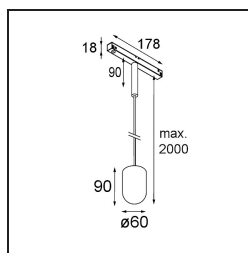

Placebo Track 48V Suspended Up 60 1x LED 2700K DALI Champagne Brushed Anodised

Placebo è un paradigma di scelte giocose di uplight e downlight. Scoprirai presto le numerose opzioni disponibili, per una scelta davvero ampia. Forme, dimensioni e tonalità diverse pensate per te, a cui aggiungere combinazioni di colori di ogni genere. Tutti strumenti giocosi per trasformare la tua idea creativa in ritmi incantevoli di forme pure e di luce.

Specifications

Materiale	13540641
Tipo di Sorgente	LED
Tipologia LED	PLACEBO - TCI LED 12x 3030
Tecnologie LED	LED PCB
CRI	Min. 90
Temperatura di colore della luce	2700K
Vita utile	L80B20 @50.000 ore
Lampadina inclusa	Sì
Numero di fonte luminosa	1
Codice di flusso CIE	18 44 71 47 72
Binning (SDCM)	3
Direzione della luce	Indiretta
Volt in ingresso	48Vdc
Luminaire power (W)	7,1
Classificazione elettrica	III
Grado IP	20
Test filo a caldo (°C)	960
Protocollo di regolazione (Dimmer)	DALI
DALI Standard	DALI-2
Interno/Esterno	Interno
Applicazione	Soffitto
Montaggio	Sospeso
Orientabilità	Not Applicable
Distanza dall'oggetto illuminato (m)	0,1
Colore primario & Finitura primaria	Champagne, Anodizzata Spazzolata
Peso lordo (g)	558,0
Flusso luminoso per lampade (lm)	608
Efficienza (lm/W)	86
Livello abbagliamento	18

Remark

- Sfera di vetro o tubo non inclusi
 - Cavo di sospensione più lungo su richiesta (la lunghezza standard è di 2 metri)
 - This is not a complete product. Placebo Glass or Placebo Tube and Pista track 48V system required.
 - This is not a complete product. Placebo Glass or Placebo Tube and Pista track 48V system required.
 - Per le installazioni senza dimmer, si raccomanda l'uso di apparecchi da 1-10 V.
-

TM30 & CRI diagram

Light distribution & beam diagram

Accessorio Ottico

12623038 Glass Tube Up 46 Placebo White Matt

12623238 Glass Tube Up 130 Placebo White Matt

12625038 Glass Ball Up 90 Placebo White Matt