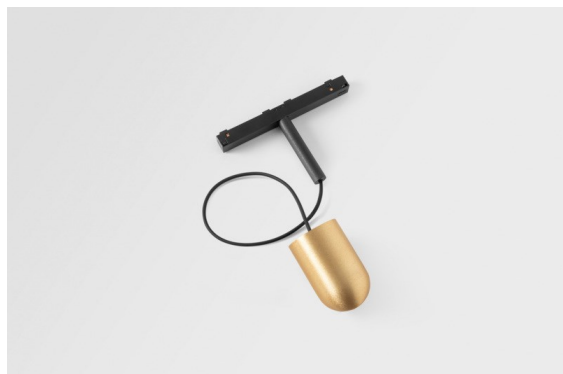

Placebo Track 48V Suspended Up 60 1x LED 2700K DALI Champagne Brushed Anodised

Placebo è un paradigma di scelte giocose di uplight e downlight. Scoprirai presto le numerose opzioni disponibili, per una scelta davvero ampia. Forme, dimensioni e tonalità diverse pensate per te, a cui aggiungere combinazioni di colori di ogni genere. Tutti strumenti giocosi per trasformare la tua idea creativa in ritmi incantevoli di forme pure e di luce.

Specifications

Materiale	13540641
Tipo di Sorgente	LED
Tipologia LED	PLACEBO - TCI LED 12x 3030
Tecnologie LED	LED PCB
CRI	Min. 90
Temperatura di colore della luce	2700K
Vita utile	L80B20 @50.000 ore
Lampadina inclusa	Sì
Numero di fonte luminosa	1
Codice di flusso CIE	18 44 71 47 72
Binning (SDCM)	3
Direzione della luce	Indiretta
Volt in ingresso	48Vdc
Luminaire power (W)	7,1
Classificazione elettrica	III
Grado IP	20
Test filo a caldo (°C)	960
Protocollo di regolazione (Dimmer)	DALI
DALI Standard	DALI-2
Interno/Esterno	Interno
Applicazione	Soffitto
Montaggio	Sospeso
Orientabilità	Not Applicable
Distanza dall'oggetto illuminato (m)	0,1
Colore primario & Finitura primaria	Champagne, Anodizzata Spazzolata
Peso lordo (g)	558,0
Flusso luminoso per lampade (lm)	608
Efficienza (lm/W)	86
Livello abbagliamento	18

Remark

- Sfera di vetro o tubo non inclusi
 - Cavo di sospensione più lungo su richiesta (la lunghezza standard è di 2 metri)
 - This is not a complete product. Placebo Glass or Placebo Tube and Pista track 48V system required.
 - This is not a complete product. Placebo Glass or Placebo Tube and Pista track 48V system required.
 - Per le installazioni senza dimmer, si raccomanda l'uso di apparecchi da 1-10 V.
-